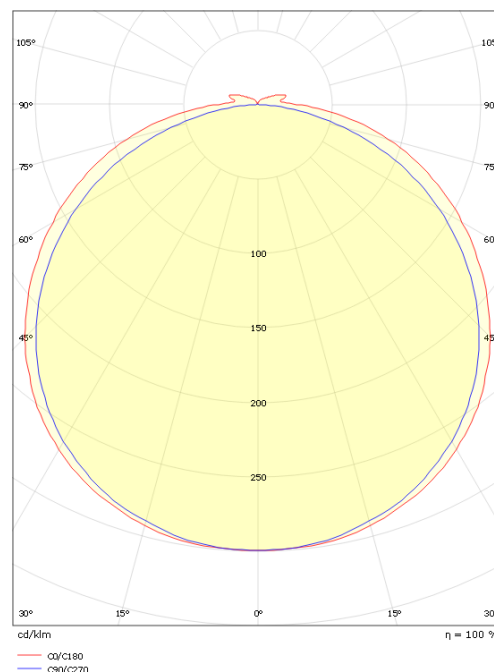

StripLine 5m 914lm/m 3000K Ra>90

El-nummer: **3201122**
 EAN: 7021983914064
 SG Artikkelnr: 391406

Elektrisk

Watt: 9W/m
 Systemeffekt (W): 9W
 Spenning: 24V

Lysteknikk

Type lyskilde: LED (Ikke utskiftbar)
 Socket: LED
 Lyskilde inkludert: Ja
 Effektiv lysstrøm (lm): 914lm/m
 Effekt: 102 lm/W
 Fargetemperatur: 3000K
 Fargegjengivelse (Ra/CRI): Ra>90
 MacAdams faktor: SDCM: 2
 Levetid: L80/B50>100.000
 Lysstråling: Direkte
 Lysspredning: 120°

Dimensjoner (mm)

Lengde (mm) L: 5000
 Bredder (mm) W: 12
 Høyde (mm) H: 3.2
 Vekt (kg) brutto/netto: 0.65 / 0.49

Forpakning

Forpakkingsstørrelse (mm): 213 x 183 x 58

7 0 2 1 9 8 3 9 1 4 0 6 4