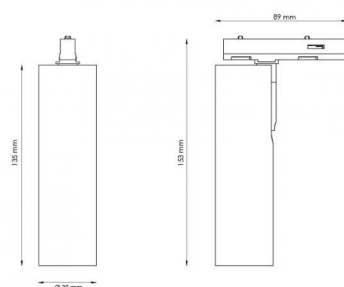

Zip Tube Micro Hvit 360lm 2700K Ra 98 Faseavsnitt

El-nummer: **3203647**
EAN: 7021983206008
SG Artikkelnr: 320600

Elektrisk

Watt: 7W
Systemeffekt (W): 7W
Spenning: 220-240V

Lysteknikk

Type lyskilde: LED (Ikke utskiftbar)
Lyskilde inkludert: Ja
Effektiv lysstrøm (lm): 360lm
Effekt: 51 lm/W
Fargetemperatur: 2700K
Fargegjengivelse (Ra/CRI): Ra 98
MacAdams faktor: SDCM: 2
Levetid: L90/B10>50.000
Lysstråling: Direkte
Optikk: Reflektor medium
Lysspredning: 40°

Dimmetype

Type: Faseavsnitt

Beskyttelse

Isolasjonsklasse: Klasse II

Energi og godkjenning

Energiklasse (2021-): F

Materialer og overflater

Armaturhus: Aluminium
Farge: Hvit (RAL 9003)
Avskjermingens materiale: UV-stabilisert polykarbonat

Montering/Tilkobling

Montering: Utenpåliggende, Innendørs
Maks antall per sikring: B10: 180, B16: 290, C10: 180, C16: 290

Dimensjoner (mm)

Lengde (mm) L: 135
Bredde (mm) W: 39
Høyde (mm) H: 135
Vekt (kg) brutto/netto: 0.3 / 0.25

Forpakning

Forpakkingsstørrelse (mm): 135 x 39 x 135

cd/klm η = 100 %

— C0/C180
— C90/C270

7 0 2 1 9 8 3 2 0 6 0 0 8