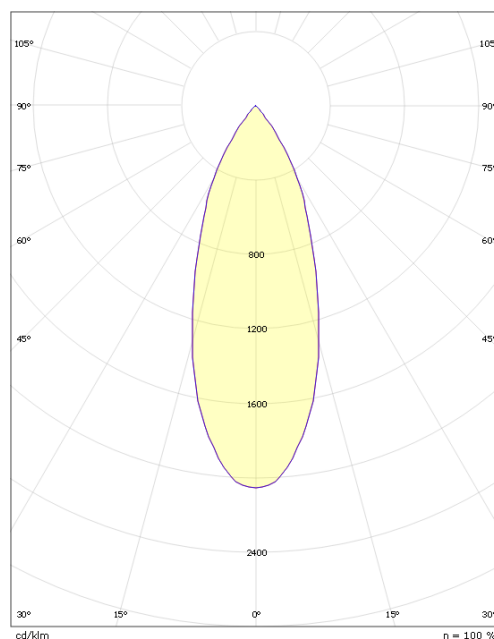

Zip Tube Micro Hvit 360lm 2700K Ra 98 Faseavsnitt

El-nummer: **3203647**
EAN: 7021983206008
SG Artikkelnr: 320600

Elektrisk

Watt: 7W
Systemeffekt (W): 7W
Spenning: 220-240V

Lysteknikk

Type lyskilde: LED (Ikke utskiftbar)
Lyskilde inkludert: Ja
Effektiv lysstrøm (lm): 360lm
Effekt: 51 lm/W
Fargetemperatur: 2700K
Fargegjengivelse (Ra/CRI): Ra 98
MacAdams faktor: SDCM: 2
Levetid: L90/B10>50.000
Lysstråling: Direkte
Optikk: Reflektor medium
Lysspredning: 40°

Dimmetype

Type: Faseavsnitt

Beskyttelse

Isolasjonsklasse: Klasse II

Energi og godkjenning

Energiklasse (2021-): F

Materialer og overflater

Armaturhus: Aluminium
Farge: Hvit (RAL 9003)
Avskjermingens materiale: UV-stabilisert polykarbonat

Montering/Tilkobling

Montering: Utenpåliggende, Innendørs
Maks antall per sikring: B10: 180, B16: 290, C10: 180, C16: 290

Dimensjoner (mm)

Lengde (mm) L: 135
Bredde (mm) W: 39
Høyde (mm) H: 135
Vekt (kg) brutto/netto: 0.3 / 0.25

Forpakning

Forpakkingsstørrelse (mm): 135 x 39 x 135

cd/klm η = 100 %

— C0/C180
— C90/C270

7 0 2 1 9 8 3 2 0 6 0 0 8