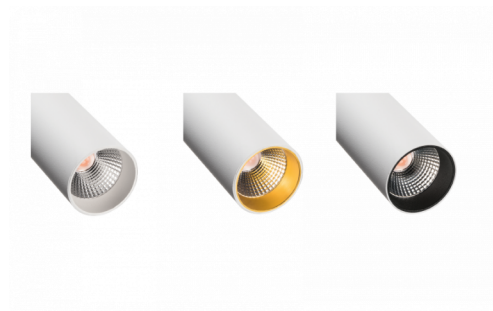

Zip Tube Micro Hvit 360lm 2700K Ra 98 Faseavsnitt

El-nummer: **3203647**
EAN: 7021983206008
SG Artikkelnr: 320600

Elektrisk

Watt: 7W
Systemeffekt (W): 7W
Spenning: 220-240V

Lysteknikk

Type lyskilde: LED (Ikke utskiftbar)
Lyskilde inkludert: Ja
Effektiv lysstrøm (lm): 360lm
Effekt: 51 lm/W
Fargetemperatur: 2700K
Fargegjengivelse (Ra/CRI): Ra 98
MacAdams faktor: SDCM: 2
Levetid: L90/B10>50.000
Lysstråling: Direkte
Optikk: Reflektor medium
Lysspredning: 40°

Dimmetype

Type: Faseavsnitt

Beskyttelse

Isolasjonsklasse: Klasse II

Energi og godkjenning

Energiklasse (2021-): F

Materialer og overflater

Armaturhus: Aluminium
Farge: Hvit (RAL 9003)
Avskjermingens materiale: UV-stabilisert polykarbonat

Montering/Tilkobling

Montering: Utenpåliggende, Innendørs
Maks antall per sikring: B10: 180, B16: 290, C10: 180, C16: 290

Dimensjoner (mm)

Lengde (mm) L: 135
Bredde (mm) W: 39
Høyde (mm) H: 135
Vekt (kg) brutto/netto: 0.3 / 0.25

Forpakning

Forpakkingsstørrelse (mm): 135 x 39 x 135

cd/klm η = 100 %

— C0/C180
— C90/C270

7 0 2 1 9 8 3 2 0 6 0 0 8