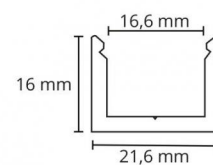

Montering/Tilkobling

Montering: Innendørs / Utendørs
 Modul: 1,8m

Dimensjoner (mm)

Lengde (mm) L: 1800
 Bredder (mm) W: 22
 Høyde (mm) H: 16
 Vekt (kg) brutto/netto: 0.62 / 0.61

Forpakning

Forpakkingsstørrelse (mm): 1850 x 28 x 28