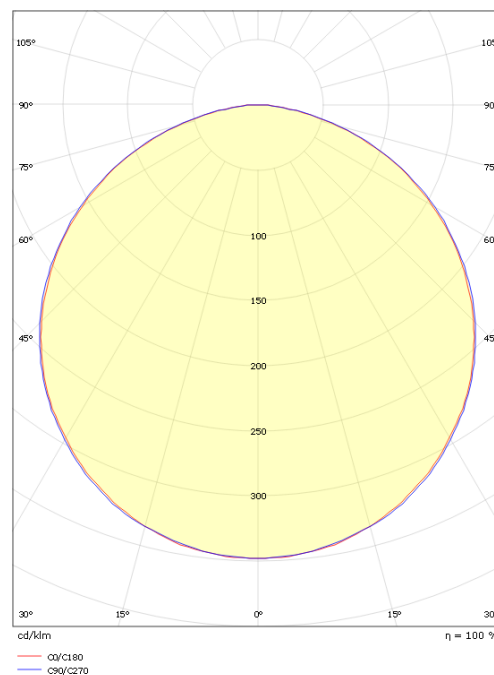

Montering/Tilkobling

Montering: Innendørs / Utendørs
 Modul: 1,8m

Dimensjoner (mm)

Lengde (mm) L: 1800
 Bredder (mm) W: 22
 Høyde (mm) H: 16
 Vekt (kg) brutto/netto: 0.62 / 0.61

Forpakning

Forpakkingsstørrelse (mm): 1850 x 28 x 28

7 0 2 1 9 8 3 9 1 4 3 5 4