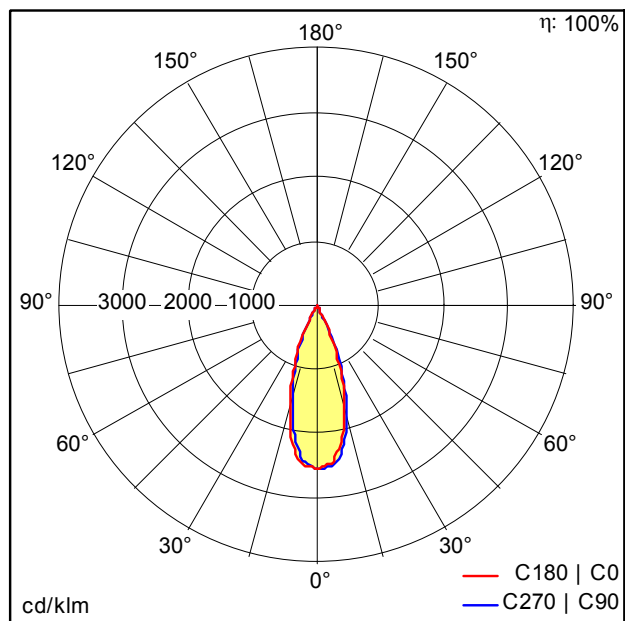

LED-spotlight

LED-spotlight for definert effektbelysning. Utstrålingsvinkel 38° for bruk i butikker og på utstillinger. Lumenverdien i alle retninger: 2100 lm Luminaire input power: 23 W. Armatureffektivitet: 92 lm/W. Levetid: 50 000 t ved L70. Fargegjengivelse Ra > 90, fargetemperatur 3000 K, Chromaticity tolerance (initial MacAdam): 3. 3-faset Global-lysskinneadapter. Spotlight kan roteres 350° og vippes 90°. Armaturhus i hvit (RAL 9016) presstøpt aluminiumslegering, med integrert omformer. Mål: 140 x 69 x 178 mm, vekt: 0,6 kg.

TE_LUCA_F_M_PERSP.jpg

TE_LUCA_M_M.wmf

Lysfordeling

STD - standard

TE_LUCA_M_38°_930.ltd

- Lyskilde: LED
- Lysutbytte fra armatur*: 2108 lm
- Armatureffektivitet*: 92 lm/W
- Ra min.: 90
- Motsvarende fargetemperatur: 3000 Kelvin
- Chromaticity tolerance (initial MacAdam): 3
- Rated median useful life*: L70 50000h at 25°C
- Forkobling: 1x LED_Con
- Luminaire input power*: 23 W Effektfaktor = 0,96
- Dimming: Fixed output
- Total harmonic distortion (THD): 18,00 %

Alle verdier merket med * er merkeverdi. Luminous flux and connected electrical load are subject to an initial tolerance of +/- 10%. Med mindre annet er oppgitt, gjelder verdiene for en omgivelsestemperatur på 25 °C.