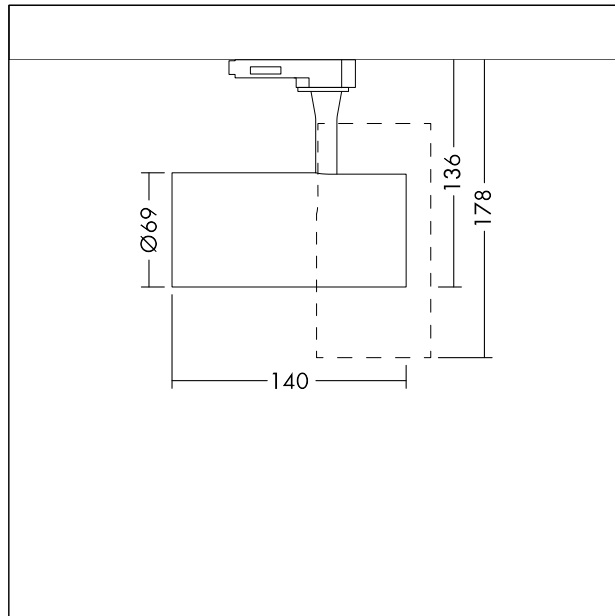

LED-spotlight

LED-spotlight for definert effektbelysning. Utstrålingsvinkel 38° for bruk i butikker og på utstillinger. Lumenverdien i alle retninger: 2100 lm Luminaire input power: 23 W. Armatureffektivitet: 92 lm/W. Levetid: 50 000 t ved L70. Fargegjengivelse Ra > 90, fargetemperatur 3000 K, Chromaticity tolerance (initial MacAdam): 3. 3-faset Global-lysskinneadapter. Spotlight kan roteres 350° og vippes 90°. Armaturhus i hvit (RAL 9016) presstøpt aluminiumslegering, med integrert omformer. Mål: 140 x 69 x 178 mm, vekt: 0,6 kg.

TE_LUCA_F_M_PERSP.jpg

TE_LUCA_M_M.wmf

Lysfordeling

STD - standard

TE_LUCA_M_38°_930.ltd

- Lyskilde: LED
- Lysutbytte fra armatur*: 2108 lm
- Armatureffektivitet*: 92 lm/W
- Ra min.: 90
- Motsvarende fargetemperatur: 3000 Kelvin
- Chromaticity tolerance (initial MacAdam): 3
- Rated median useful life*: L70 50000h at 25°C
- Forkobling: 1x LED_Con
- Luminaire input power*: 23 W Effektfaktor = 0,96
- Dimming: Fixed output
- Total harmonic distortion (THD): 18,00 %