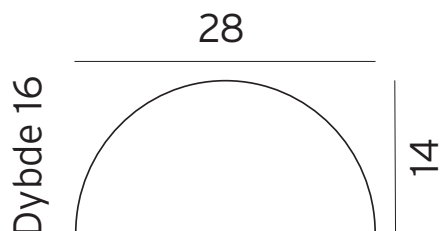

Vegglampe i stilren halvmånedesign som lyser ned.
Paris leveres i fargene galvanisert stål og sortlakkert stål

El.nummer	Art	Farge	RAL
3101761	163GA	Galvanisert	-
3101763	163B	Sort	9005

Teknisk beskrivelse	
Sokkel	E27
Effekt	46W Halo. max
Isolasjonsklasse	IP43
IP	Klasse I
Spenning	~220-240V / 50-60Hz
IK	-
Materiale front	Galvanisert stål, lakkert stål
Avskjerming	Frosted polykarbonat.
Lyskilde	E27
Effekt	46W Halo. max
Lumen	-
Fargetemperatur	-
Levetid	-
RA index	-
Utskiftbar lyskilde	Ja
Dimbar	Ja