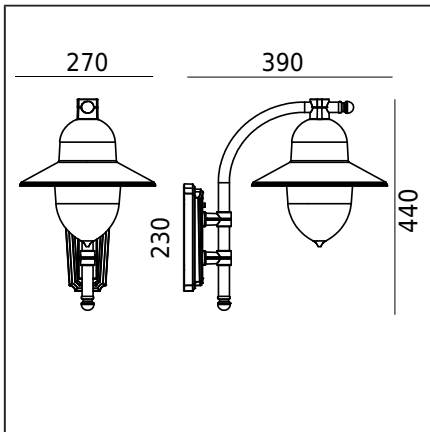

Art.nr	El.nummer	Farge	RAL
370W	3185220	HVIT	9003
370B	3183093	SORT	9005

Generell informasjon

Type armatur	Veggarmatur
Materiale	Pulver lakkert aluminiumstøp
Avdeknings materiale/optikk	Klar polykarbonat, UV stabilisert
Type lyskilde	E27
Netto / Brutto vekt armatur	1,78kg / 2,39kg
Forpakkingsstørrelse [cm]	41x28x21
E27	QA55 / LED A55..60
Effekt W	MAX 57W / LED 9W
Energieffektivitetsindeks (EEI)	A+ D
Ta nominel:	+25°C