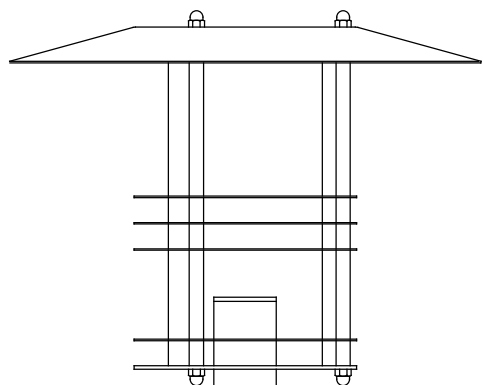

STOCKHOLM

Art.287xx0010

QA55 E27 46W

350

475

50

165

120