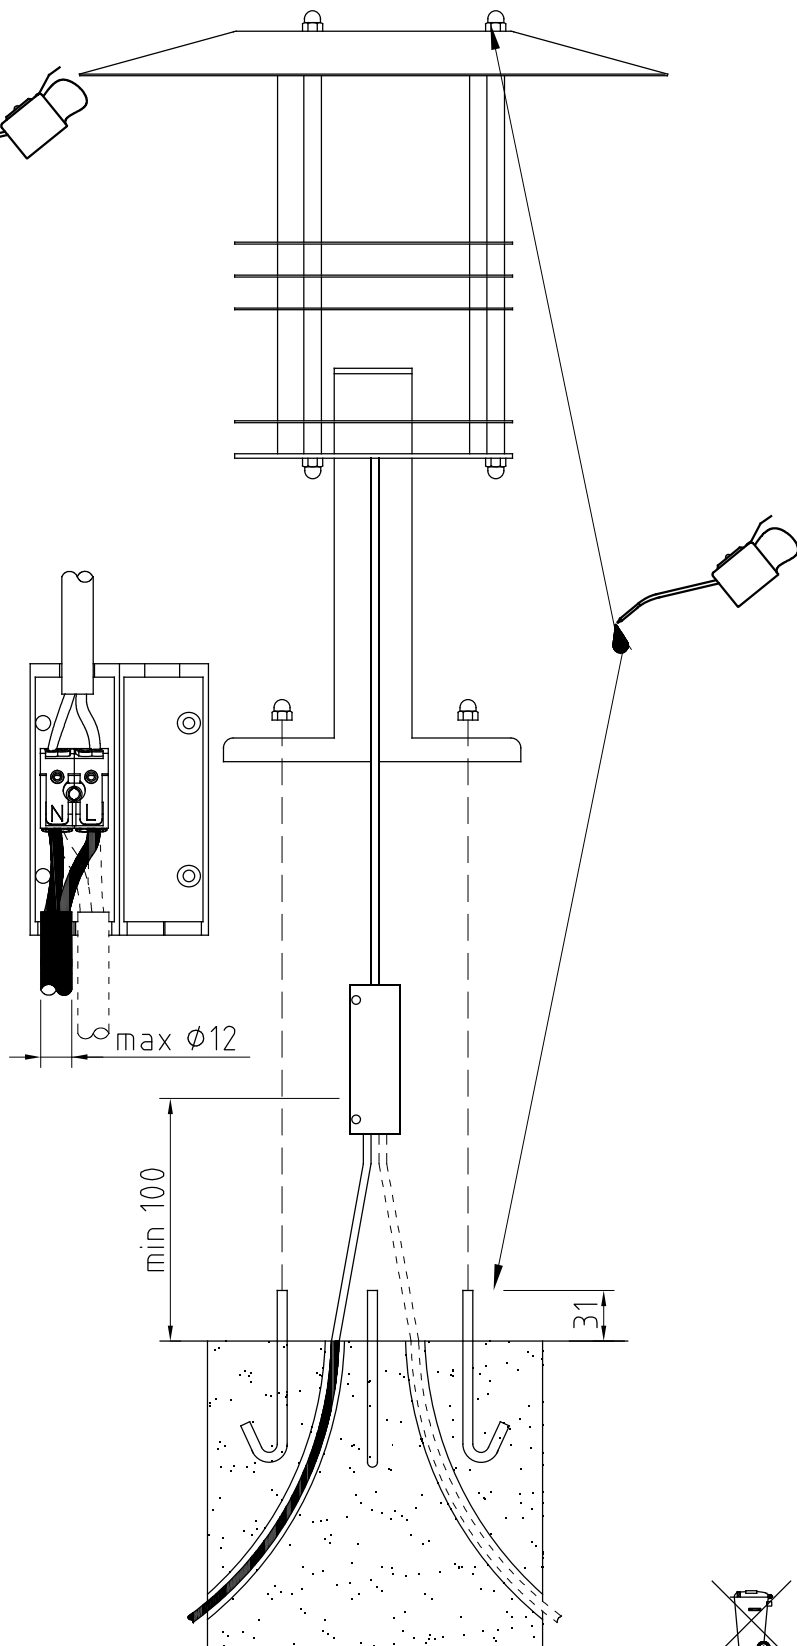

STOCKHOLM

Art.287xx0010

QA55 E27 46W

350

475

50

165

120

165

min 100

31

MAX 2,5 