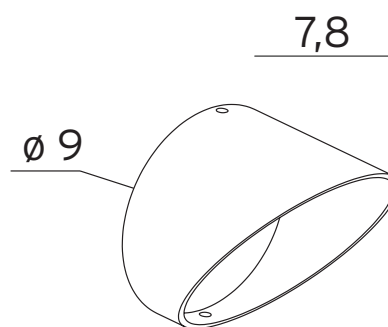

AVBLENINGSSKJERM

AVBLENINGSSKJERM

Tilbehør til Sande serien

Art	EI-nr	Farge	Type	RAL	Info
1233	3185570	Grafitt	Tilbehør	7016	Avblendingsskjerm

Tilbehør til følgende serie

SANDE (serien)
Art. 1592
Art. 1593
Art. 1594
Art. 1598

Art. 1592 og 1593

Art. 1594 og 1598