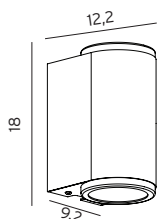

Tilbehør til følgende serie

Mandag vegg
Art. 1370 (Opp/ned lys)