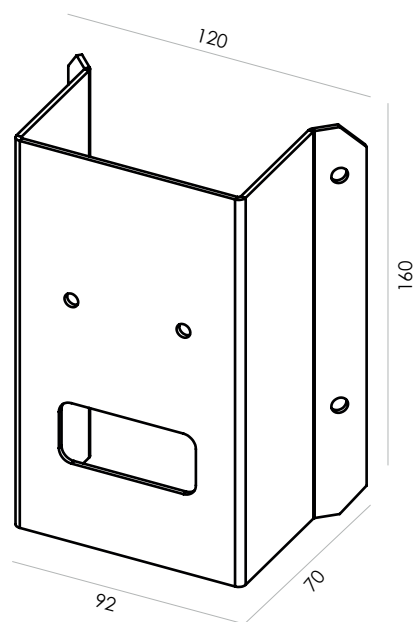

NORLYS

FDV

HJØRNEBESLAG 149

HJØRNEBESLAG 149

Hjørnebeslag for Mandal serien Art. 1370

Art	EI-nr	Farge	Type	RAL	Info
149	3104128	Galvanisert Stål	Tilbehør		Hjørnebeslag for Mandal serien Art. 1370
149	3104129	Sort	Tilbehør	9005	Hjørnebeslag for Mandal serien Art. 1370

Tilbehør til følgende serie

Mandag vegg
Art. 1370 (Opp/ned lys)

Art. 1370