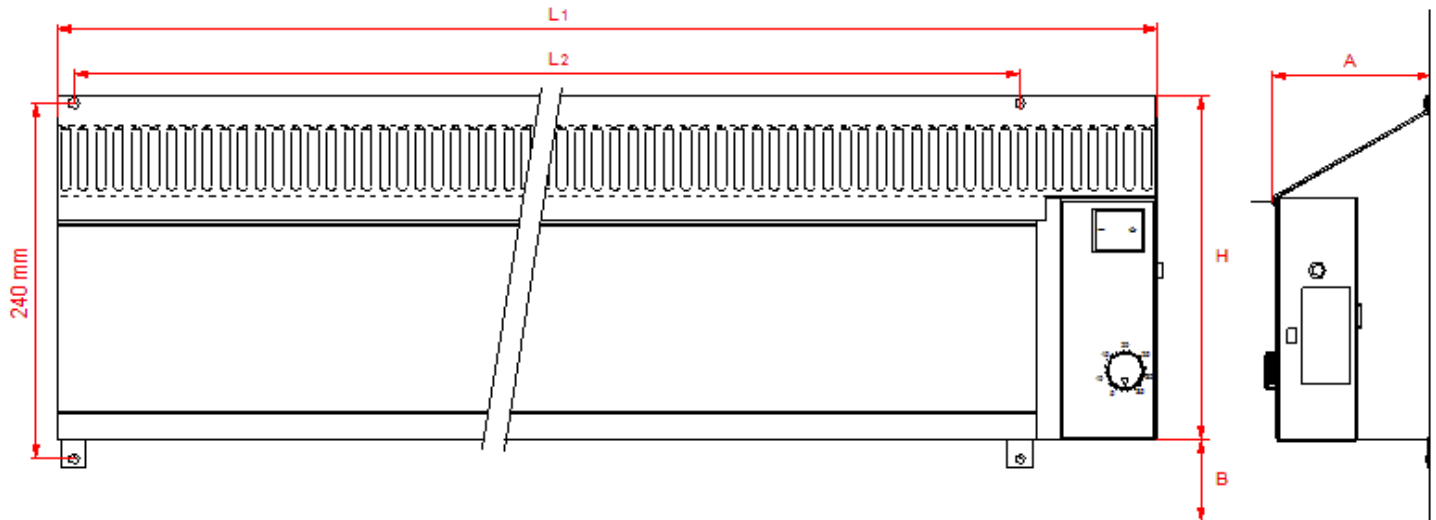

Type	Watt	A	B	L₁	L₂	Høyde
TIL 04	400	86	50	682	580	240
TIL 08	800	86	50	1157	1055	240