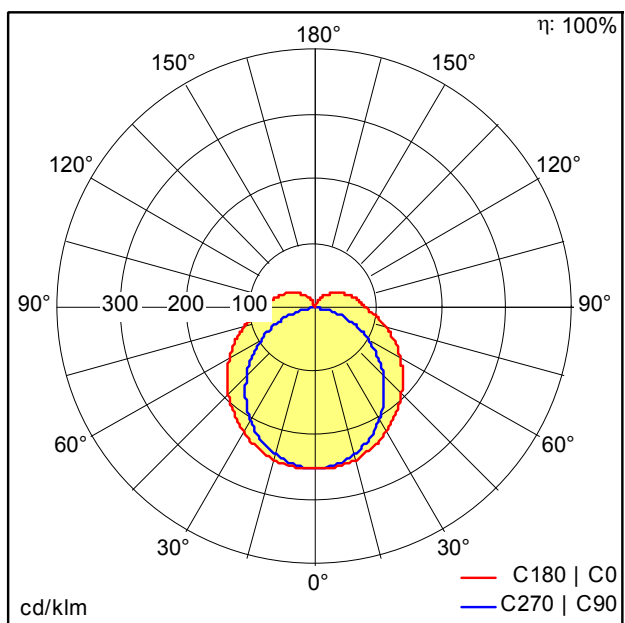

Armaturhus: Aluminium, hvit overflate (RAL9016)

Diffusor: PK, opal

Endestykke: PK, hvit overflate (RAL9016)

Vekt: 0,8 kg

TE\_ELSA\_F\_600\_PERSP.jpg

TE\_ELSA\_M\_600.wmf

## Lysfordeling

STD - standard

TE\_ELSA\_LED\_600\_1200\_830\_WH.Idt

- Lyskilde: LED
- Lysutbytte fra armatur\*: 1200 lm
- Armatureffektivitet\*: 100 lm/W
- Ra min.: 80
- Motsvarende fargetemperatur: 3000 Kelvin
- Chromaticity tolerance (initial MacAdam): 6
- Rated median useful life\*: L70 50000h at 25°C
- Forkobling: 1x LED\_Con
- Luminaire input power\*: 12 W Effektfaktor = 0,9
- Dimming: Fixed output
- Total harmonic distortion (THD): 18,00 %