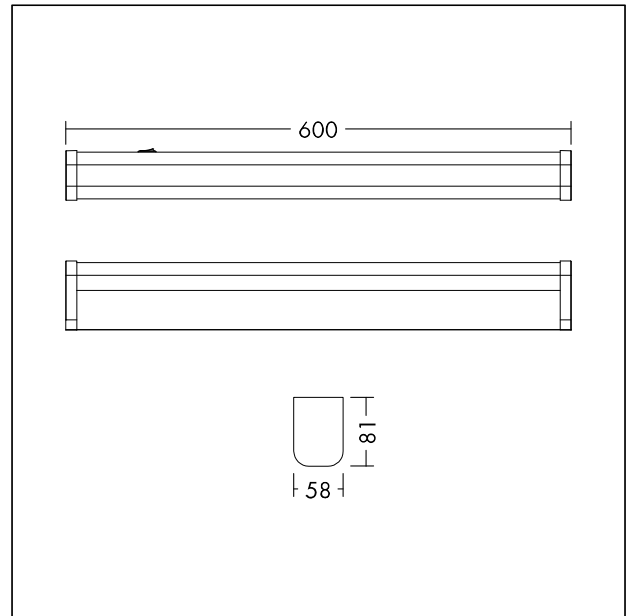

Armaturhus: Aluminium, hvit overflate (RAL9016)

Diffusor: PK, opal

Endestykke: PK, hvit overflate (RAL9016)

Vekt: 0,8 kg

TE\_ELSA\_F\_600\_PERSP.jpg

TE\_ELSA\_M\_600.wmf

## Lysfordeling

STD - standard

TE\_ELSA\_LED\_600\_1200\_830\_WH.Idt

- Lyskilde: LED
- Lysutbytte fra armatur\*: 1200 lm
- Armatureffektivitet\*: 100 lm/W
- Ra min.: 80
- Motsvarende fargetemperatur: 3000 Kelvin
- Chromaticity tolerance (initial MacAdam): 6
- Rated median useful life\*: L70 50000h at 25°C
- Forkobling: 1x LED\_Con
- Luminaire input power\*: 12 W Effektfaktor = 0,9
- Dimming: Fixed output
- Total harmonic distortion (THD): 18,00 %