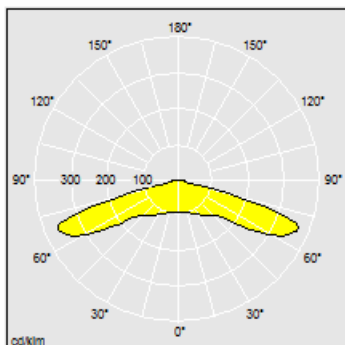

Mål: Ø564 x 567 mm

Luminaire input power: 28 W

Vekt: 8 kg

Vindflate: 0.074 m<sup>2</sup>

Armatureffektivitet: 126 lm/W

Lampeposisjon: STD - standard

Lyskilde: LED

Lysutbytte fra armatur\*: 3538 lm