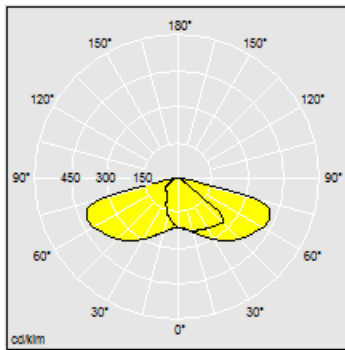

R2L2

Thor

Urba

Vidor

Victoria

Tunnelbelysning

Master, armer og tilbehør

Lysstyringssystemer og nødlys

Installatørens valg

Lampeposisjon: STD - standard

Lyskilde: LED

Lysutbytte fra armatur*: 5690 lm

Armatureffektivitet*: 150 lm/W

Lyskildeeffekt: 149 lm/W

Ra min.: 70

Forkobling:

1 x 87500885 LCO 60/200-1050/100 o4a NF C EXC3

Motsvarende fargetemperatur: 4000 Kelvin

Chromaticity tolerance (initial MacAdam): 5

Merkelevetid (B10)*: L95 100000h at 25°C

Luminaire input power*: 38 W Effektfaktor = 0,97

Dimming: PROG