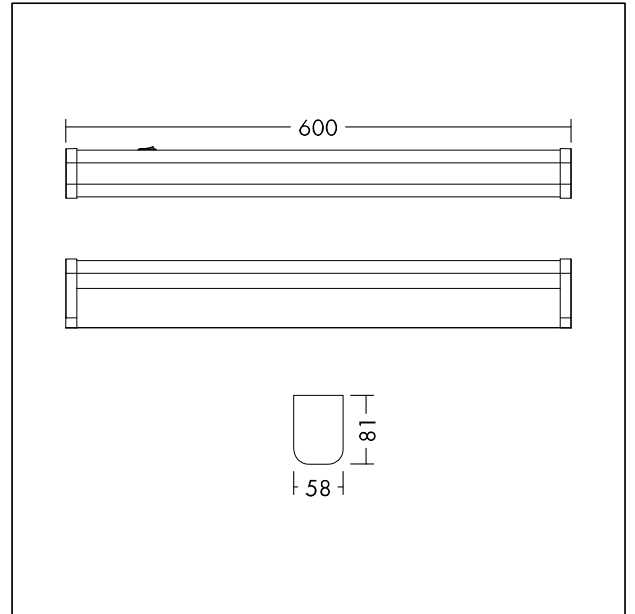

Armaturhus: Aluminium, hvit overflate (RAL9016)

Diffusor: PK, opal

Endestykke: PK, hvit overflate (RAL9016)

Vekt: 0,8 kg

TE\_ELSA\_F\_600\_PERSP.jpg

TE\_ELSA\_M\_600.wmf