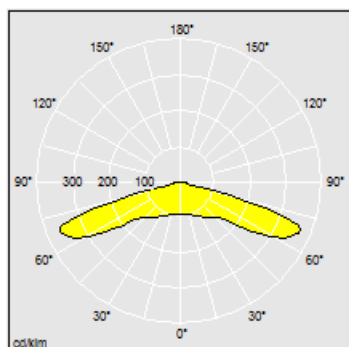

Mål: Ø564 x 564 mm  
Luminaire input power: 28 W  
Vekt: 7,8 kg  
Vindflate: 0.073 m<sup>2</sup>  
Armatureffektivitet: 126 lm/W

Lampeposisjon: STD - standard  
Lyskilde: LED  
Lysutbytte fra armatur\*: 3538 lm  
Armatureffektivitet\*: 126 lm/W  
Lyskildeeffekt: 126 lm/W  
Ra min.: 70  
Forkobling:  
1 x 87500662 LCA 30W 250-700mA one4all C PRE OTD  
Motsvarende fargetemperatur: 4000 Kelvin  
Chromaticity tolerance (initial MacAdam): 3  
Merkelevetid (B10)\*: L90 100000h at 25°C  
Luminaire input power\*: 28 W  
Dimming: BP2