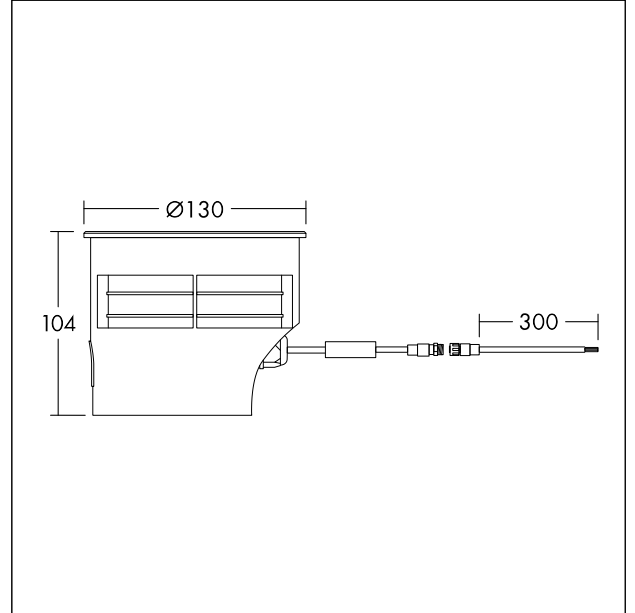

Bakkeinnfelt LED-armatur

Rund, bakkeinnfelt IP67 LED-armatur som man kan gå på for utendørs bruk med rammer i rustfritt stål. Avskjerminger lagd av herdet glass med matt finish. Fargetemperatur 3000K (varmhvit) med fargegjengivelse Ra80. LED-brukslevetid: 50 000 t før lysutbyttet reduseres til 80 % av innledende verdi. Effekt: 6 W, 350 lumen ved 58 lm/W; IK09; IP66 og IP67; 230 V. Forhåndsmontert med 30 cm H07RN-F-kabel (inkludert vannstopper) og kobling for rask montering. Kompatibel med THORNeco-kabelsystem. Korrosjonsklasse C4 – minimumsavstand til sjøen: 5 km. Produktet er ikke egnet for bruk med klor. Mål: Ø130 x 104 mm, vekt: 0,95 kg

TE_ROSY_F_M_persp.jpg

TE_ROSY_M_130.wmf

Lysfordeling

STD - standard

TE_ROSY_INGROUND_IP67_350_830.idt

- Lyskilde: LED
- Lysutbytte fra armatur*: 350 lm
- Armatureffektivitet*: 58 lm/W
- Ra min.: 80
- Motsvarende fargetemperatur: 3000 Kelvin
- Chromaticity tolerance (initial MacAdam): 6
- Rated median useful life*: L80 50000h at 25°C
- Forkobling: 1x LED_Con
- Luminaire input power*: 6 W Effektfaktor = 0,5
- Dimming: Fixed output