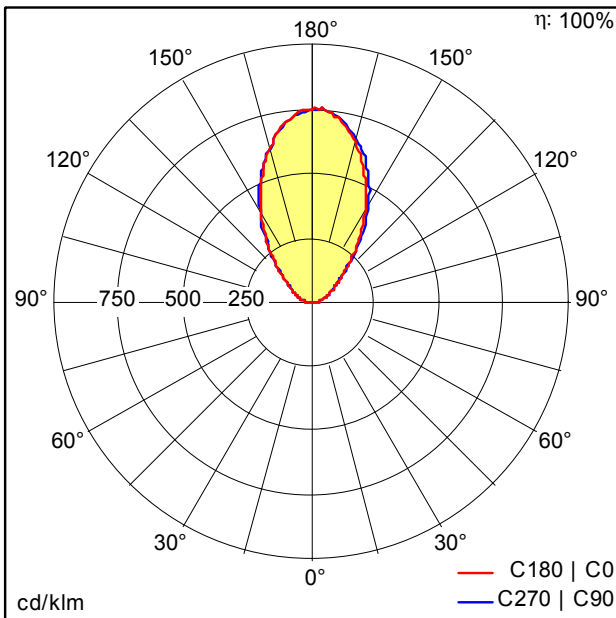

Bakkeinnfelt LED-armatur

Rund, bakkeinnfelt IP67 LED-armatur som man kan gå på for utendørs bruk med rammer i rustfritt stål. Avskjerminger lagd av herdet glass med matt finish. Fargetemperatur 3000K (varmhvit) med fargegjengivelse Ra80. LED-brukslevetid: 50 000 t før lysutbyttet reduseres til 80 % av innledende verdi. Effekt: 6 W, 350 lumen ved 58 lm/W; IK09; IP66 og IP67; 230 V. Forhåndsmontert med 30 cm H07RN-F-kabel (inkludert vannstopper) og kobling for rask montering. Kompatibel med THORNeco-kabelsystem. Korrosjonsklasse C4 – minimumsavstand til sjøen: 5 km. Produktet er ikke egnet for bruk med klor. Mål: Ø130 x 104 mm, vekt: 0,95 kg

TE_ROSY_F_M_persp.jpg

TE_ROSY_M_130.wmf

Lysfordeling

STD - standard

TE_ROSY_INGROUND_IP67_350_830.idt

- Lyskilde: LED
- Lysutbytte fra armatur*: 350 lm
- Armatureffektivitet*: 58 lm/W
- Ra min.: 80
- Motsvarende fargetemperatur: 3000 Kelvin
- Chromaticity tolerance (initial MacAdam): 6
- Rated median useful life*: L80 50000h at 25°C
- Forkobling: 1x LED_Con
- Luminaire input power*: 6 W Effektfaktor = 0,5
- Dimming: Fixed output