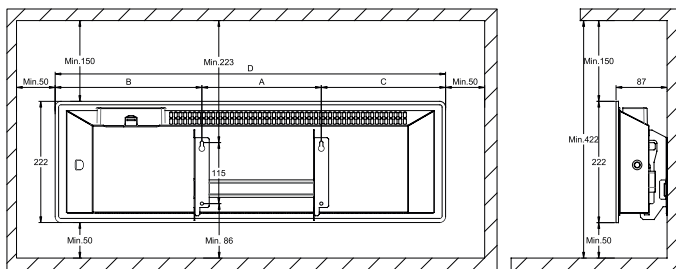

Gulvstativ kan bestilles som tilbehør.

Målskisse H60 list

H60 L	Watt	B	A	C	D
H60 L 06	600	344	302	318	964
H60 L 08	800	281	604	259	1144
H60 L 10	1000	395	604	369	1368

Produseres av: Adax AS, Myhres gate 1, 3061 Svelvik, Norway. www.glamoxheating.com