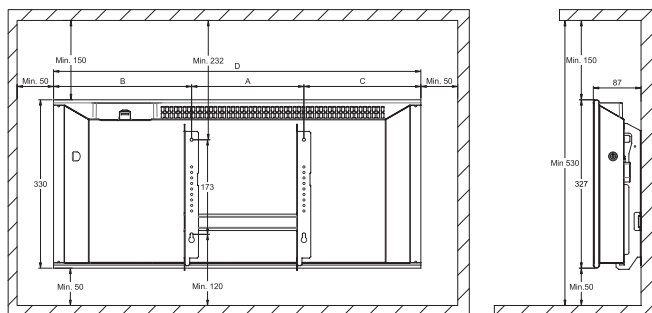

Målskisse H40 panel

H40 H	Watt	B	A	C	D
H40 H 02	250	227	201	92	520
H40 H 04	400	227	201	137	565
H40 H 06	600	227	201	207	635
H40 H 08	800	236	302	212	750
H40 H 10	1000	268	302	239	809
H40 H 12	1200	356	302	326	984
H40 H 14	1400	263	604	227	1094
H40 H 20	2000	414	604	385	1403

Produseres av: Adax AS, Myhres gate 1, 3061 Svelvik, Norway. www.glamoxheating.com

Heating made smart