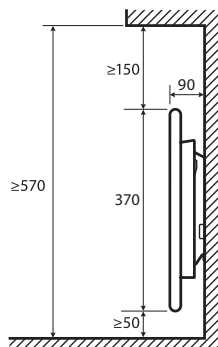

Målskisse H30 Panel

H 30	A	B	C	L
H04	148	202	123	474
H06	203	202	184	589
H08	212	302	190	704
H10	241	302	219	762
H12	174	605	155	934
H14	230	605	214	1042
H20	405	605	384	1394

Produseres av: Adax AS, Myhres gate 1, 3061 Svelvik, Norway. www.glamoxheating.com