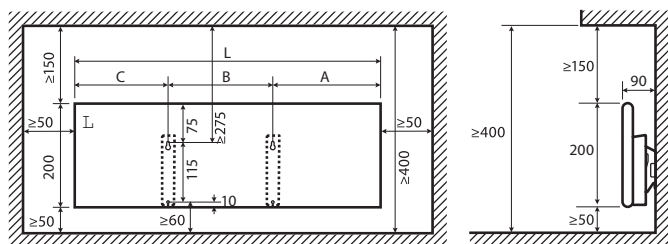

Målskisse H30 List

H 30	A	B	C	L
L06	320	300	250	870
L08	264	600	186	1050
L10	379	600	301	1280
L12	440	600	412	1450

Produseres av: Adax AS, Myhres gate 1, 3061 Svelvik, Norway. www.glamoxheating.com

Week program