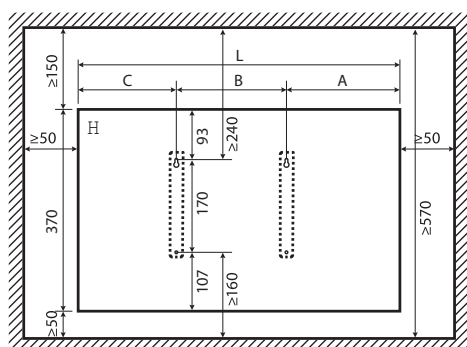

Målskisse H30 Panel

H 30	A	B	C	L
H04	148	202	123	474
H06	203	202	184	589
H08	212	302	190	704
H10	241	302	219	762
H12	174	605	155	934
H14	230	605	214	1042
H20	405	605	384	1394

Produseres av: Adax AS, Myhres gate 1, 3061 Svelvik, Norway. www.glamoxheating.com