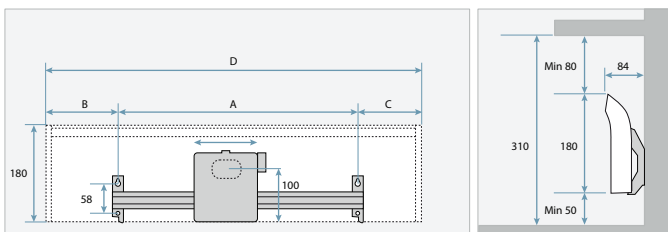

Målskisse TLO

Mål: Glamox 3001 TLO Lav

Type	Effekt	A	B	C	D
TLO 03	250 W	105	202	107	484
TLO 05	500 W	252	302	250	803
TLO 07	750 W	219	605	225	1049
TLO 10	1000 W	409	605	415	1429
TLO 14	1400 W	275	1198	270	1743

Produseres av: Adax AS, Myhres gate 1, 3061 Svelvik, Norway. www.glamoxheating.com

Heating made smart