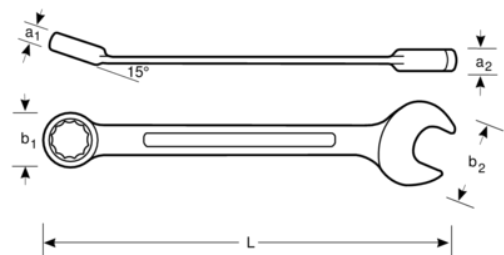

111M

**Metriske kombinasjonsnøkler,
flate, forkrommet**

PRODUKTDETALJER

- Behagelig å bruke takket være patentert U-formet skaftutførelse
- Kjeftvinkel 15°. Med et slankere hode for bedre tilgjengelighet
- 15° ringende for bedre grep og plass til knoken
- Stor og tydelig størrelsesmarkering
- SB- pakning
- Ringende med innvendig tolvkant og Dynamic Drive™-profil
- Av høykvalitets stål med mattforkrommet overflate
- Høykvalitets stål
- Optimalisert lesbarhet og identifikasjon med lettest skrift
- Gir enkel tilgang til vanskelige steder
- Standarder: ISO 691, ISO 7738, ISO 3318, ISO 1711-1 og DIN 3113