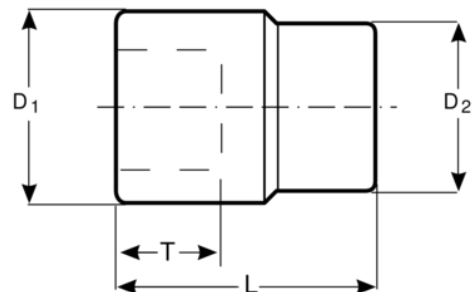

**7800DMV**

**1/2" VDE-isolerte piper 8 mm - 32 mm**

## PRODUKTDETALJER

- Dyppisolert
- To-lags fargeisolering
- For arbeid på strømførende utstyr opptil 1000 V i overensstemmelse med IEC 60900
- Forkrommet og antirustbehandlet overflate
- Av høykvalitets legeringsstål
- Tolvkantsprofil, metrisk
- 12-punkts Dynamic-Drive-profil
- Standarder: ISO 2725/1174
- DIN 3124/3120
- 2 multilags belegg med ulike fargekoder som indikerer sikkerhet eller fare.
- Dette gir beskyttelse i tillegg til å utgjøre et visuelt advarselssystem
- Hvis det ytre isolerende laget blir skadet, blir den lysere fargen under synlig for å advare brukeren
- Hvert eneste verktøy er testet til 10 000 V i 10 sekunder på slutten av produksjonssyklusen

**Follow the Fish!**

PRODUKTEGENSKAPER

Produkt		<b>L</b>	<b>D1</b>	<b>D2</b>	<b>T</b>	
<b>7800DMV-8</b>	8 mm	50 mm	17 mm	22 mm	13 mm	80 g
<b>7800DMV-10</b>	10 mm	50 mm	19.5 mm	22 mm	13 mm	82 g
<b>7800DMV-11</b>	11 mm	50 mm	20.5 mm	22 mm	13 mm	84 g
<b>7800DMV-12</b>	12 mm	50 mm	22 mm	22 mm	13 mm	86 g
<b>7800DMV-13</b>	13 mm	50 mm	23.2 mm	22 mm	13 mm	88 g
<b>7800DMV-14</b>	14 mm	50 mm	24.5 mm	22 mm	13 mm	90 g
<b>7800DMV-15</b>	15 mm	50 mm	25.5 mm	23 mm	17,8 mm	92 g
<b>7800DMV-16</b>	16 mm	50 mm	27 mm	23 mm	17,8 mm	95 g
<b>7800DMV-17</b>	17 mm	50 mm	28.2 mm	24 mm	17,8 mm	98 g
<b>7800DMV-18</b>	18 mm	50 mm	29.5 mm	25 mm	17,8 mm	105 g
<b>7800DMV-19</b>	19 mm	50 mm	30.5 mm	27 mm	17,8 mm	115 g
<b>7800DMV-20</b>	20 mm	50 mm	32 mm	28 mm	17,8 mm	125 g
<b>7800DMV-21</b>	21 mm	50 mm	33.2 mm	29 mm	17,8 mm	135 g
<b>7800DMV-22</b>	22 mm	52 mm	34.5 mm	30 mm	17,8 mm	140 g
<b>7800DMV-24</b>	24 mm	52 mm	37 mm	33 mm	17,8 mm	155 g
<b>7800DMV-27</b>	27 mm	54 mm	40.5 mm	37 mm	17,8 mm	195 g
<b>7800DMV-30</b>	30 mm	56 mm	44.5 mm	40 mm	17,8 mm	210 g
<b>7800DMV-32</b>	32 mm	58 mm	47 mm	43 mm	17,8 mm	225 g