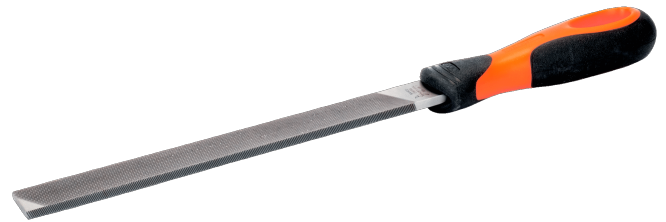

## ERGO™ Öberg Cut-flatfiler, grov hugging

### PRODUKTDETALJER

- Filskaftet er utviklet ifølge den vitenskapelige ERGO™-prosessen for maksimal komfort og minimal anstrengelse
- Behagelig to-komponents håndtak gir utmerket grep
- Til filing av plane flater hvor det stilles krav til stor kapasitet og god overflatefinish
- Velegnet til de fleste materialer
- Form: En kant enkelthugget
- Hugging: 1 = grov
- Enkelthuggete flater med sponbrytertanning, en kant uhugget og en kant enkelthugget
- Enkelt SB-pakning