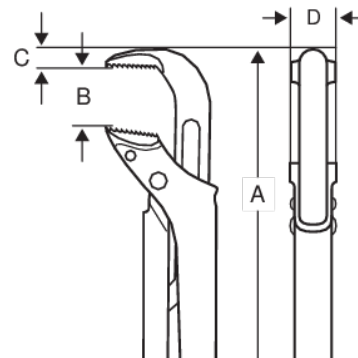

140-147

Rørtang 90°, svensk modell

PRODUKTDETALJER

- Ergonomisk design for optimal komfort og bedre produktivitet
- Smalt design på hodet gir utmerket tilgjengelighet på trange plasser sammenlignet med mange andre typer rørtenger
- Gripekapasitet opptil 127 mm (5") og kjeftåpning opptil 160 mm (6 1/3")
- Patentert progressiv tannform for bedre grep
- Av rustbeskyttet høykvalitets stål med induksjonsherdede kjefter
- Mutteren kan låses i ønsket stilling med justeringsskruen. Sikkerhetsstopper hindrer at den skrues løs
- DIN 5234

Follow the Fish!

PRODUKTEGENSKAPER

Produkt	A	B	C	D		
140	210 mm	33 mm	9.3 mm	15.7 mm	3/4 in	375 g
141	320 mm	45 mm	11.7 mm	18.8 mm	1 in	575 g
142	426 mm	65 mm	14,87 mm	20.8 mm	1 1/2 in	1150 g
143	557 mm	90 mm	19.8 mm	26.7 mm	2 1/2 in	2865 g
144	722 mm	110 mm	24.9 mm	33.7 mm	3 1/2 in	5390 g
147	1060 mm	160 mm	38 mm	35 mm	5 in	7210 g