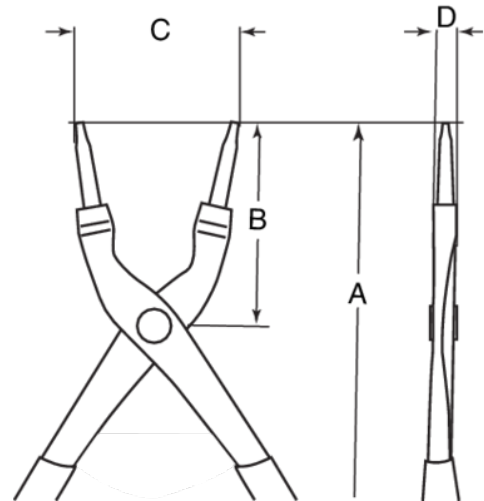

2900

**Utvendig sporingstang med rette
kjefter og fosfatert utførelse**

PRODUKTDETALJER

- For håndtering av utvendige låseringer
- PVC-belagte håndtak
- Høykvalitets stållegering
- Fosfatert utførelse, antirustbehandlet

- For utvendige låseringer
- Med retur fjær
- Rette kjefter, smidde spisser

Follow the Fish!

PRODUKTEGENSKAPER

| Produkt | A | B | C | D |  |  |  |
|-----------------|----------|----------|----------|----------|---|---|---|
| 2900-140 | 140 mm | 38 mm | 18 mm | 9,5 mm | 3-10 mm | 0.8 mm | 80 g |
| 2900-150 | 150 mm | 38 mm | 20 mm | 9,5 mm | 10-25 mm | 1.2 mm | 120 g |
| 2900-180 | 180 mm | 57,3 mm | 23 mm | 10,5 mm | 19-60 mm | 1.7 mm | 185 g |
| 2900-215 | 215 mm | 69 mm | 31 mm | 12 mm | 40-100 mm | 2.2 mm | 280 g |
| 2900-300 | 295 mm | 95 mm | 35 mm | 14 mm | 85-165 mm | 3.1 mm | 490 g |