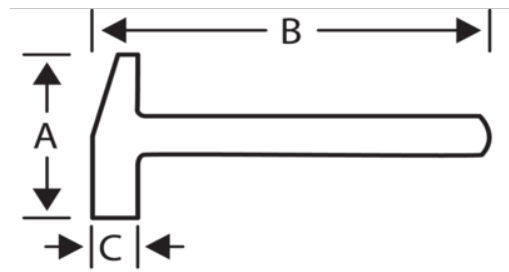

429

Snekkerhammer med gummigrep og skaft i stålrør

PRODUKTDETALJER

- Med rørskaft i manganstål
- Åttekantet hals og rundt hode
- Blankpolert
- Komfortabelt skaft med mykt grep

PRODUKTEGENSKAPER

Produkt		A	B	C	 g
429-8	230 g	100 mm	260 mm	22 mm	370 g
429-13	370 g	125 mm	300 mm	26 mm	590 g
429-16	450 g	135 mm	325 mm	29 mm	730 g
429-20	570 g	140 mm	345 mm	30 mm	840 g