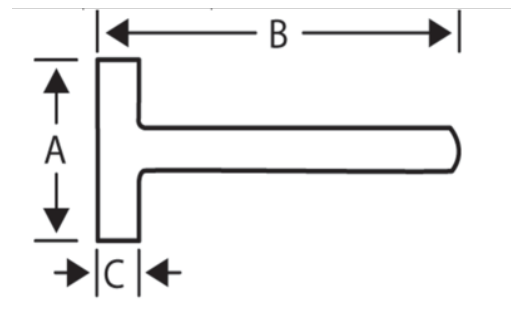

484

Meiselhammer med hickoryskaft

PRODUKTDETALJER

- Med konvekse (kuppelformede) slagbaner
- Kvalitetsverktøy konstruert for profesjonelle
- Førsteklasses skaft i rettkornet ekte hickory gir enkel og sikker bruk
- Spesialherdet og varmebehandlet for å tåle tunge slag
- Standarder: DIN 6475, GS-sertifisering

Follow the Fish!

PRODUKTEGENSKAPER

Produkt		A	B	C	
484-1000	1000 g	94 mm	260 mm	39 mm	1110 g
484-1250	1250 g	99 mm	260 mm	42 mm	1380 g
484-1500	1500 g	110 mm	280 mm	44 mm	1610 g
484-2000	2000 g	120 mm	300 mm	49 mm	2090 g