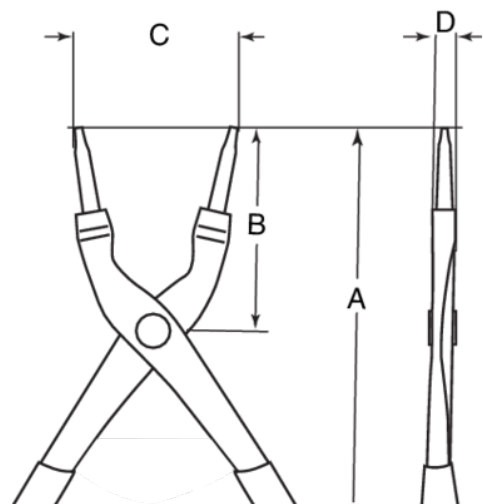

2800

**Innvendig sporingstang med rette
kjefter og fosfatert utførelse**

PRODUKTDETALJER

- For håndtering av innvendige låseringer
- PVC-belagte håndtak
- Høykvalitets stållegering
- Fosfatert utførelse, antirustbehandlet
- Egnet for innvendige låseringer
- Uten retur fjær
- Rette kjefter, smidde spisser

Follow the Fish!

PRODUKTEGENSKAPER

Produkt	A	B	C	D			
2800-140	140 mm	38 mm	18 mm	9,5 mm	8-13 mm	0.8 mm	80 g
2800-150	150 mm	38 mm	20 mm	9,5 mm	12-25 mm	1.2 mm	120 g
2800-180	180 mm	57 mm	23 mm	10,5 mm	19-60 mm	1.7 mm	185 g
2800-225	225 mm	69 mm	28 mm	12 mm	40-100 mm	2.2 mm	280 g
2800-300	310 mm	95 mm	33 mm	14 mm	85-165 mm	3.1 mm	490 g