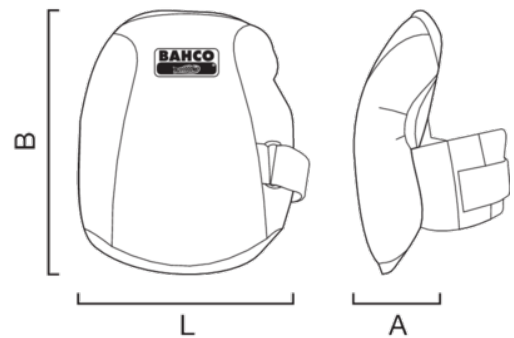

4750-KP

Knebeskyttere for gulvleggere og taktekkere

PRODUKTDETALJER

- Sklisikkert lær for arbeid på harde gulv
- Polstring i pustbart skum lar luften sirkulere
- Elastiske båndstropper med borrelås for sikker passform
- Behagelige, sklisikre knebeskyttere i lær og skum
- Borrelås med hurtigutløser

PRODUKTEGENSKAPER

Produkt	L	A	B	g
4750-KP-1	185 mm	70 mm	220 mm	360 g

Follow the Fish!