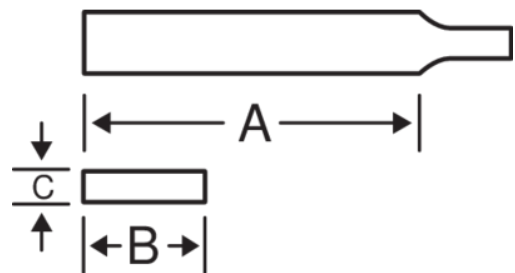

1-110...-2

ERGO™ flatfil med avsmalnende kant grov/medium/fin hugging

PRODUKTDETALJER

- Filskaftet er utviklet ifølge den vitenskapelige ERGO™-prosessen for maksimal komfort og minimal anstrengelse
- Komfortabelt tokomponents håndtak gir godt grep
- Form: Parallele flater og spiss form som avtar i tykkelse mot enden
- Hugging: 1 = grov, 2 = medium, 3 = fin
- Dobbelthuggede flater, én kant uhugget
- Avsmalnende form for enklere tilgang på trange steder
- Enkelt SB-pakning

Follow the Fish!

PRODUKTEGENSKAPER

Produkt	A	B	C			
1-110-06-1-2	150 mm	16 mm	4 mm	12	1	110 g
1-110-06-2-2	150 mm	16 mm	4 mm	17	2	110 g
1-110-06-3-2	150 mm	16 mm	4 mm	24	3	110 g
1-110-08-1-2	200 mm	20 mm	5 mm	10	1	180 g
1-110-08-2-2	200 mm	20 mm	5 mm	15	2	180 g
1-110-08-3-2	200 mm	20 mm	5 mm	21	3	180 g
1-110-10-1-2	250 mm	25 mm	5.5 mm	9	1	270 g
1-110-10-2-2	250 mm	25 mm	5.5 mm	12	2	270 g
1-110-10-3-2	250 mm	25 mm	5.5 mm	17	3	270 g
1-110-12-1-2	300 mm	30 mm	6 mm	7	1	431 g
1-110-12-2-2	300 mm	30 mm	6 mm	10	2	431 g
1-110-12-3-2	300 mm	30 mm	6 mm	15	3	431 g