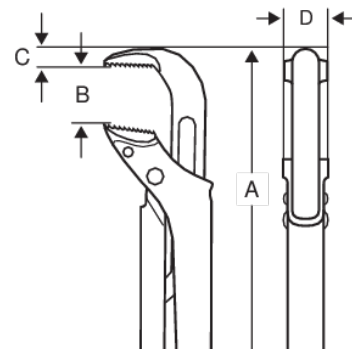

1410/1420

ERGO™ Rørtang 90°, svensk modell

PRODUKTDETALJER

- Rørtang utviklet ifølge den vitenskapelige ERGO™-prosessen
- Ergonomisk design for optimal komfort og bedre produktivitet
- Komfortabelt tokomponents ERGO™ håndtak
- Smalt design på hodet gir utmerket tilgjengelighet på trange plasser sammenlignet med mange andre typer rørtenger
- Gripekapasitet opptil 38 mm (1 1/2") og kjeftåpning opptil 66 mm (2 2/3")
- Patentert progressiv tannform for bedre grep
- Av rustbeskyttet høykvalitets stål med induksjonsherdede kjefter
- Mutteren kan låses i ønsket stilling med justeringsskruen. Sikkerhetsstopper hindrer at den skrues løs
- Beskytter fingrene mot slag takket være den buede utformingen
- DIN 5234
- Komfortabelt plasttrukket håndtak
- Patentert progressiv tannform med induksjonsherding for bedre grep
- Smale kjefter for bedre tilgjengelighet
- Fosfatert, korrosjonsbeskyttet spesialstål
- Ergonomisk design for optimal komfort og bedre produktivitet
- Smalt design på hodet gir utmerket tilgjengelighet på trange plasser sammenlignet med mange andre typer rørtenger

Follow the Fish!

PRODUKTEGENSKAPER

Produkt	A	B	C	D		
1410	320 mm	45 mm	11.7 mm	18.8 mm	1 in	610 g
1420	430 mm	65 mm	14,87 mm	20,8 mm	1 1/2 in	1105 g

Follow the Fish!