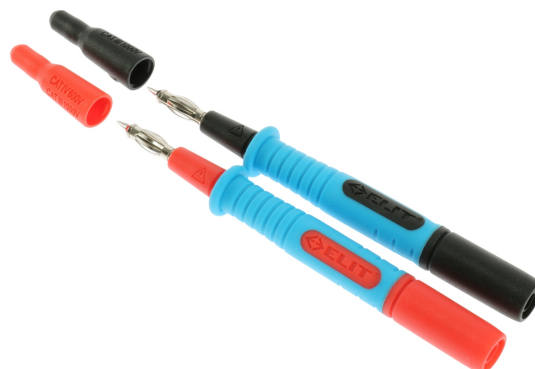

ELIT AS

Tilbehør for måleinstrument - EC001195

ELIT 404RS

1. PRODUKTBESKRIVELSE

4mm målespiss med beskyttelseshette. For 4mm banantilkobling mot måleledning. Fingerkrans og rillete overflate for bedre grep, samt for å hindre fingre å gli mot spenningsførende metall. Lengde: 11,5cm.

El.nummer: 80 099 40
Art.nummer: 1120649
GTIN nummer: 7070810001576
Dimensjon: 115 x 10 x 20mm
Materialet: Dobbelstøpt plastmateriale

Overflatebehandling: Ingen

Øvrige opplysninger: Ingen

2. ANVISNINGER FOR DRIFT OG VEDLIKEHOLD**Rengjøring og rengjøringsmetoder for overflateprodukter**