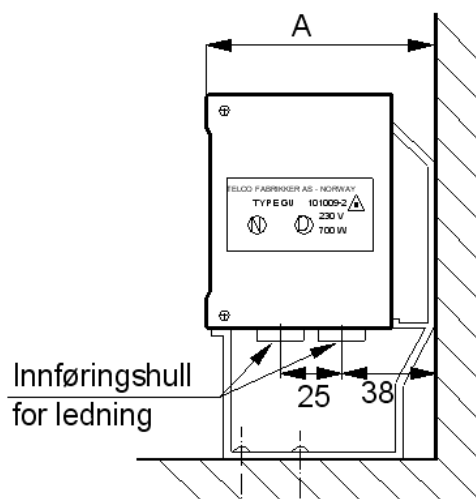

Monteringsarbeidet må kun utføres av autorisert installatør.

- Veggfestene plasseres minst 5,5 cm over gulvet i riktig stilling i forhold til festeanordningen på ovnen. Skruer medfølger. Ovnen henges opp på festene og vris i lås mot veggen, fig. 1. Ovnen kan også monteres på gulvet nær veggen med spesielle gulvfester, fig. 2.
- Endeplaten på høyre side, hvor koblings hus og innføringsnippel befinner seg, skrues av.
- Type GU: Tilkobling skjer gjennom innføringsnippel og inn på en rekkeklemme merket

For full effekt skal L₁ og L₁ sammenkobles.

Type GL: Tilkobling skjer gjennom innføringsnippel og inn på en rekkeklemme merket

- Endeplaten settes på plass igjen.

Fig. 1.

Fig. 2.

Målskisse for elektrisk varmeovn type GU - GL

Type	A mm.	B mm.	C mm.	L ₁ mm	L ₂ mm.	H mm.
GU025	93	50	200	352	304	95
GU03	93	50	200	416	368	95
GU04	93	50	200	533	505	95
GU07	93	50	200	800	752	95
GU09	93	50	200	1055	1007	95
GU11	93	50	200	1305	1257	95
GL03	93	50	200	1163	1115	95
GL06	93	50	200	2340	2292	95
GL08	93	50	200	3513	3465 *	95