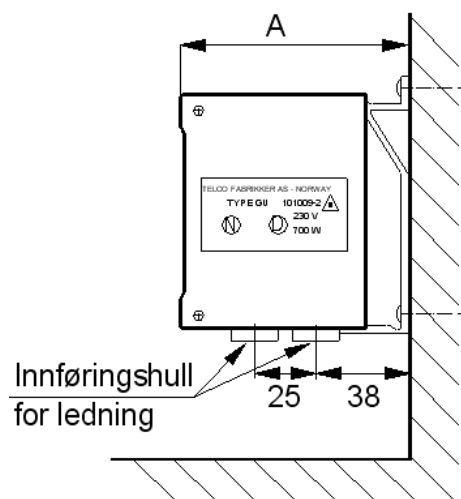

Monteringsarbeidet må kun utføres av autorisert installatør.

- Veggfestene plasseres minst 5,5 cm over gulvet i riktig stilling i forhold til festeanordningen på ovnen. Skruer medfølger. Ovnen henges opp på festene og vris i lås mot veggen, fig. 1. Ovnen kan også monteres på gulvet nær veggen med spesielle gulvfester, fig. 2.
- Endeplaten på høyre side, hvor koblings hus og innføringsnippel befinner seg, skrues av.
- Type GU: Tilkobling skjer gjennom innføringsnippel og inn på en rekkeklemme merket

For full effekt skal L₁ og L₁ sammenkobles.

Type GL: Tilkobling skjer gjennom innføringsnippel og inn på en rekkeklemme merket

- Endeplaten settes på plass igjen.

Fig. 1.

Fig. 2.

Målskisse for elektrisk varmeovn type GU - GL

Type	A mm.	B mm.	C mm.	L ₁ mm	L ₂ mm.	H mm.
GU025	93	50	200	352	304	95
GU03	93	50	200	416	368	95
GU04	93	50	200	533	505	95
GU07	93	50	200	800	752	95
GU09	93	50	200	1055	1007	95
GU11	93	50	200	1305	1257	95
GL03	93	50	200	1163	1115	95
GL06	93	50	200	2340	2292	95
GL08	93	50	200	3513	3465 *	95