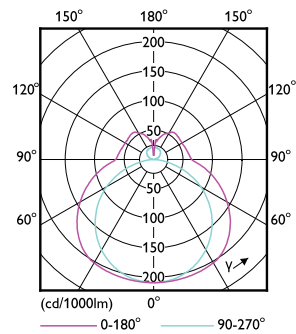

LEDtube CorePro PLL HF 24W 2G11 830 24D ND