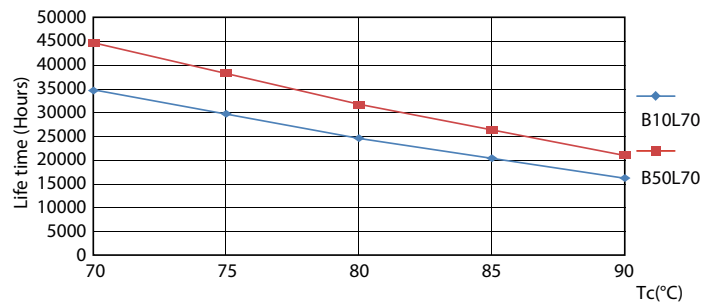

Produktdata

Generell informasjon	
Lyskildefeste	2G11 [2G11]
I samsvar med EU RoHS	Ja
Nominell levetid (nom.)	30000 h
Av/på-syklus.	50 000 X
Referanse for ytelsesmåling	Sphere
Teknisk belysning	
Fargekode	830 [CCT av 3000 K]
Spredningsvinkel (nom.)	160 °
Lysstrøm (nom.)	3200 lm
Fargebetegnelse	Hvit (WH)
Korrelert fargetemperatur (nom.)	3000 K
Lyseffekt (merkekapasitet) (nom.)	133,00 lm/W
Fargesamsvar	<6
Fargegjengivelse (nom)	83
Nominell vedlikeholdsfaktor for lyskildelumen ved utgangen av nominell levetid (nom.)	70 %
Drift og elektrisk	
Inngangsfrekvens	20000-70000 Hz
Power (Rated) (Nom)	24 W
lyskildestrøm (maks.)	600 mA

CorePro LED PLL

Fotometriske data

LEDtube CorePro PLL HF 24W 2G11 830 24D ND

Levetid

LEDtube CorePro PLL HF 24W 2G11 830 24D ND

LEDtube CorePro PLL HF 24W 2G11 830 24D ND

LEDtube CorePro PLL HF 24W 2G11 830 24D ND