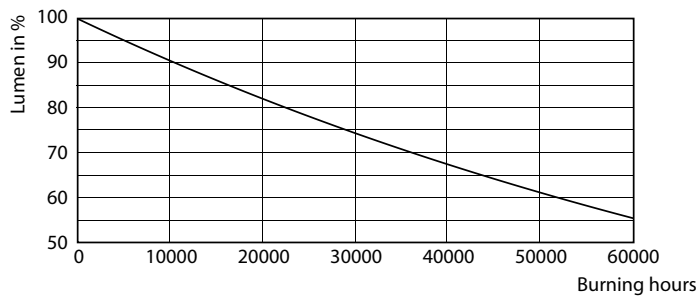

Produktdata

Generell informasjon	
Lyskildefeste	2G11 [2G11]
I samsvar med EU RoHS	Ja
Nominell levetid (nom.)	30000 h
Av/på-syklus.	50 000 X
Referanse for ytelsesmåling	Sphere
Teknisk belysning	
Fargekode	830 [CCT av 3000 K]
Spredningsvinkel (nom.)	160 °
Lysstrøm (nom.)	3200 lm
Fargebetegnelse	Hvit (WH)
Korrelert fargetemperatur (nom.)	3000 K
Lyseffekt (merkekapasitet) (nom.)	133,00 lm/W
Fargesamsvar	<6
Fargegjengivelse (nom)	83
Nominell vedlikeholdsfaktor for lyskildelumen ved utgangen av nominell levetid (nom.)	70 %
Drift og elektrisk	
Inngangsfrekvens	20000-70000 Hz
Power (Rated) (Nom)	24 W
lyskildestrøm (maks.)	600 mA

CorePro LED PLL

Fotometriske data

LEDtube CorePro PLL HF 24W 2G11 830 24D ND

Levetid

LEDtube CorePro PLL HF 24W 2G11 830 24D ND

LEDtube CorePro PLL HF 24W 2G11 830 24D ND

LEDtube CorePro PLL HF 24W 2G11 830 24D ND