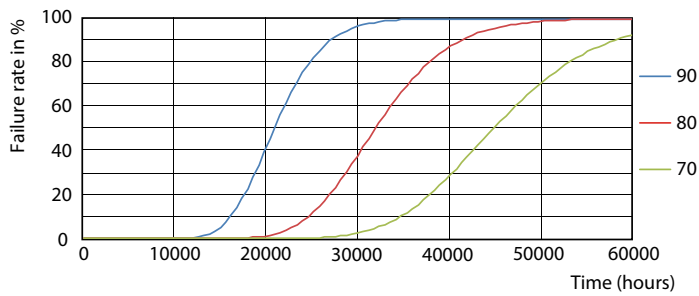

CorePro LED PLL

Fotometriske data

Levetid

LEDtube CorePro PLL HF 24W 2G11 830 24D ND