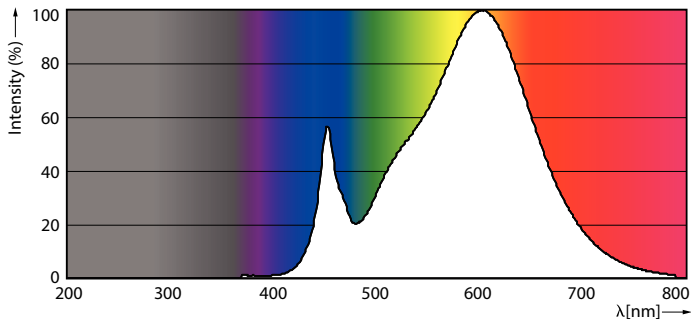

CorePro LED PLL

Fotometriske data

LEDtube CorePro PLL HF 24W 2G11 830 24D ND