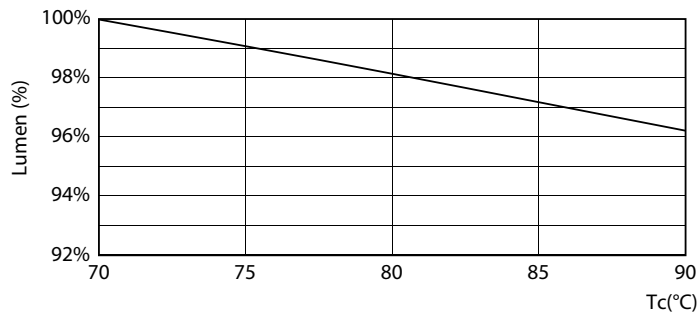

CorePro LED PLL

Levetid

LEDtube CorePro PLL HF 24W 2G11 830 24D ND