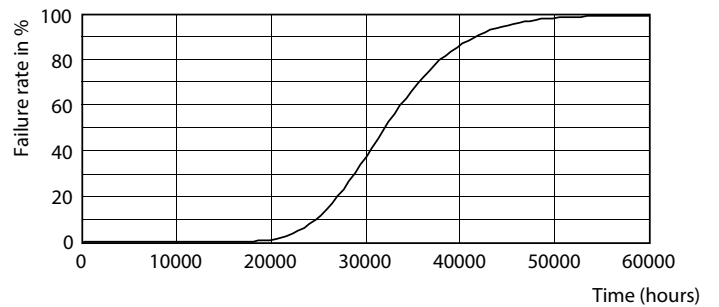

CorePro LED PLL

Fotometriske data

LEDtube CorePro PLL HF 24W 2G11 830 24D ND

Levetid

LEDtube CorePro PLL HF 24W 2G11 830 24D ND

LEDtube CorePro PLL HF 24W 2G11 830 24D ND

LEDtube CorePro PLL HF 24W 2G11 830 24D ND