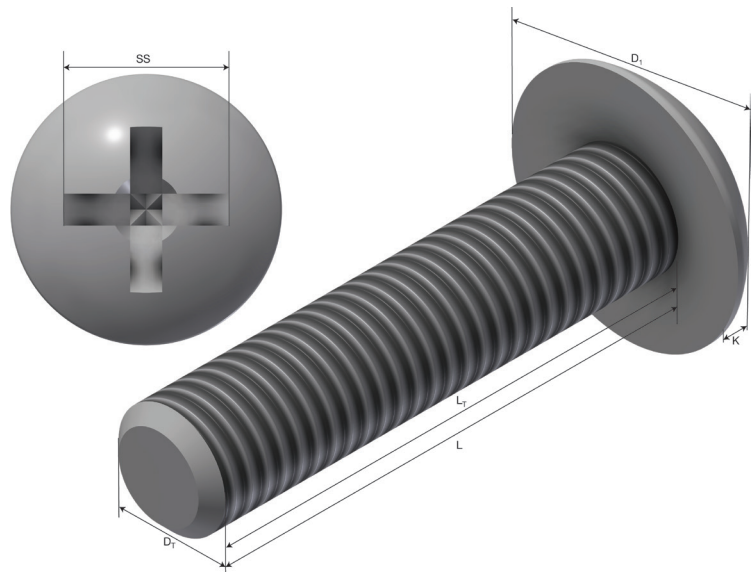

Produktdatablad

Art.nr.	Navn	Type
74139	Mutter & skrue S-M PS-M10 x 25 SS	S-M PS-M10 x 25

Beskrivelse: Mutter & skrue. M10 størrelse.

Mer informasjon:

Egenskaper

Navn	Verdi
Vekt (kg)	0,0
L Lengde (mm)	25
D1 Diameter (mm)	17
Dt Gjengediameter (mm)	10
K Skruehodehøyde (mm)	4.8
Lt1 lengde gjenger (mm)	25
Nøkkelvidde SS (mm)	PH3