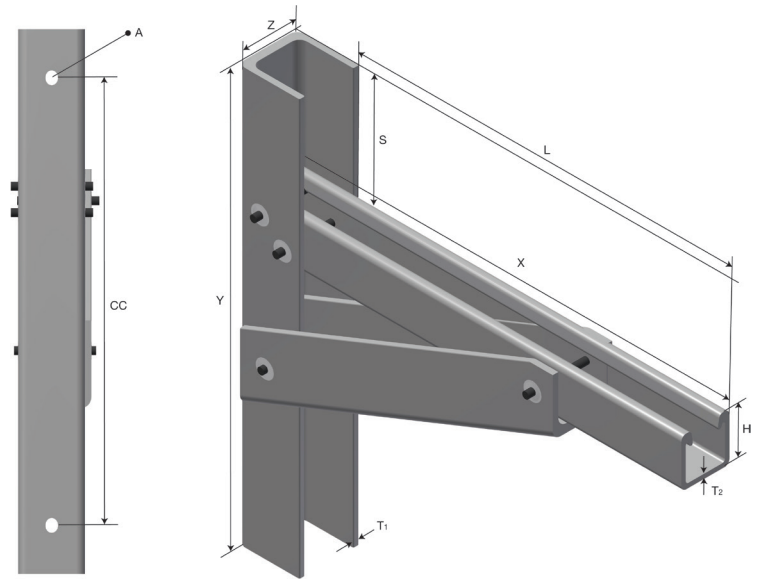

# Produktdatablad

Art.nr.	Navn	Type
70272	Kantileverarm FRP CA-HD-450 FRP	FRP CA-HD-450

**Beskrivelse:** Ekstra kraftig FRP konsoll.

### Egenskaper

Navn	Verdi
Vekt (kg)	1.9
X (mm)	485
Y (mm)	370
Z (mm)	53
L Lengde (mm)	485
H Høyde (mm)	43
A Hullstørrelse (mm)	10
CC (mm)	304
S Avstand (mm)	85
T1 Materialtykkelse (mm)	5
T2 Materialtykkelse (mm)	4