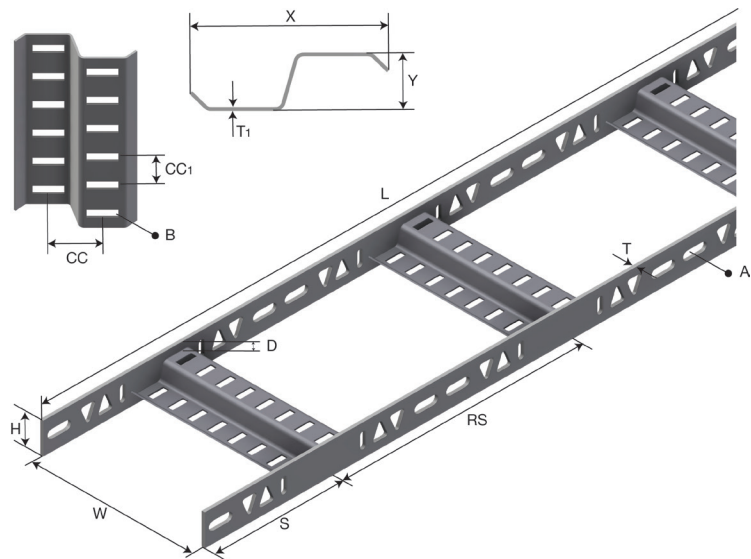

# Produktdatablad

Art.nr.	Navn	Type
85930	RZE-R stige RZE-R-600 HDG	RZE-R-600

**Beskrivelse:** Fleksibel kabelstige med Z-trinn. Vertikal og sideveis justering kan enkelt gjøres med hjelp av hullmønsteret i vangen.

**Mer informasjon:** RZE-R stigen er designet spesielt for å kunne monteres forbi hindringer.

## Egenskaper

Navn	Verdi
Vekt (kg)	13.8
S Avstand (mm)	151
CC1 (mm)	25
B Hullstørrelse (mm)	7x20
A Hullstørrelse (mm)	11x30
T1 Materialtykkelse (mm)	1.5
L Lengde (mm)	3000
W1 Bredder 1 (mm)	600
R.S Trinnavstand (mm)	300
D Lastehøyde (mm)	9
H Høyde (mm)	40
T Materialtykkelse (mm)	4
X (mm)	77.34
Y (mm)	22.55