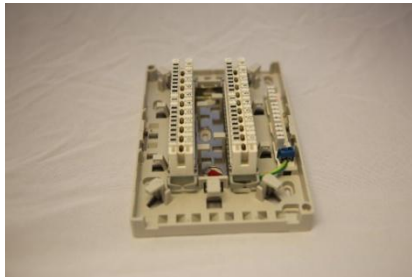

Plintboks

10 par m/plass for ekstra 10 par plint

20 par

**Plintboks inntil 2x10 par bryterplint og/eller koblingsplint.
Egen jordklemme med skru og IDC terminering.
Kveileramme for ekstra lengde på ledere.
Sabotasjebryter med el.nr 6909820 kan festes på plint.**

Plint boks:

PVC

Mål: H=167, B=117, D=55 mm

Plint Cat 3:

PBT selvslukkende VO

Mål: H=40, B=22, L=125 mm

Standard IDC 45° kontakt for 0,4 til 0,8mm leder

Termineres med 110 eller LSA+ verktøy

Jordklemme:

2 polet skruklemme

Standard IDC 45° kontakt 10 pol

Jordklemme

10 par plint

Molex art.nr	El.nr	Beskrivelse
6918367	6918367	Plintboks m/ bryterplint m/ jord 10 par
6918368	6918368	Plintboks m/ bryterplint m/jord 20 par
6918369	6918369	Plintboks m/ koblingsplint m/ jord 10 par
6918370	6918370	Plintboks m/ koblingsplint m/jord 20 par
6909820	6909820	Sabotasjebryter for DCN plint
DCN-00001	6909812	Bryterplint 10 par, 0-9 hvit
DCN-00002	6909814	Koblingsplint 10 par, 0-9 Grå
DCN-00021	6909595	Jordingsplint rød 10 par