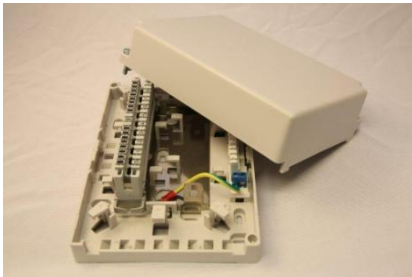

Plintboks

10 par m/plass for ekstra 10 par plint

20 par

**Plintboks inntil 2x10 par bryterplint og/eller koblingsplint.
Egen jordklemme med skru og IDC terminering.
Kveileramme for ekstra lengde på ledere.
Sabotasjebryter med el.nr 6909820 kan festes på plint.**

Plint boks:

PVC

Mål: H=167, B=117, D=55 mm

Plint Cat 3:

PBT selvslukkende VO

Mål: H=40, B=22, L=125 mm

Standard IDC 45° kontakt for 0,4 til 0,8mm leder

Termineres med 110 eller LSA+ verktøy

Jordklemme:

2 polet skruklemme

Standard IDC 45° kontakt 10 pol

Jordklemme

10 par plint

Molex art.nr	El.nr	Beskrivelse
6918367	6918367	Plintboks m/ bryterplint m/ jord 10 par
6918368	6918368	Plintboks m/ bryterplint m/jord 20 par
6918369	6918369	Plintboks m/ koblingsplint m/ jord 10 par
6918370	6918370	Plintboks m/ koblingsplint m/jord 20 par
6909820	6909820	Sabotasjebryter for DCN plint
DCN-00001	6909812	Bryterplint 10 par, 0-9 hvit
DCN-00002	6909814	Koblingsplint 10 par, 0-9 Grå
DCN-00021	6909595	Jordingsplint rød 10 par