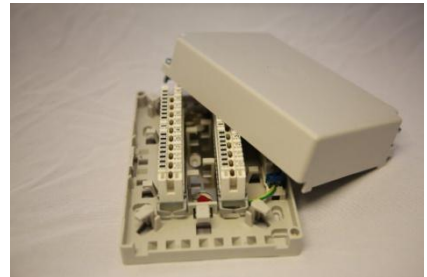

Plintboks

10 par m/plass for ekstra 10 par plint

20 par

**Plintboks inntil 2x10 par bryterplint og/eller koblingsplint.
Egen jordklemme med skru og IDC terminering.
Kveileramme for ekstra lengde på ledere.
Sabotasjebryter med el.nr 6909820 kan festes på plint.**

Plint boks:

PVC

Mål: H=167, B=117, D=55 mm

Plint Cat 3:

PBT selvslukkende VO

Mål: H=40, B=22, L=125 mm

Standard IDC 45° kontakt for 0,4 til 0,8mm leder

Termineres med 110 eller LSA+ verktøy

Jordklemme:

2 polet skruklemme

Standard IDC 45° kontakt 10 pol

Jordklemme

10 par plint

Molex art.nr	El.nr	Beskrivelse
6918367	6918367	Plintboks m/ bryterplint m/ jord 10 par
6918368	6918368	Plintboks m/ bryterplint m/jord 20 par
6918369	6918369	Plintboks m/ koblingsplint m/ jord 10 par
6918370	6918370	Plintboks m/ koblingsplint m/jord 20 par
6909820	6909820	Sabotasjebryter for DCN plint
DCN-00001	6909812	Bryterplint 10 par, 0-9 hvit
DCN-00002	6909814	Koblingsplint 10 par, 0-9 Grå
DCN-00021	6909595	Jordingsplint rød 10 par