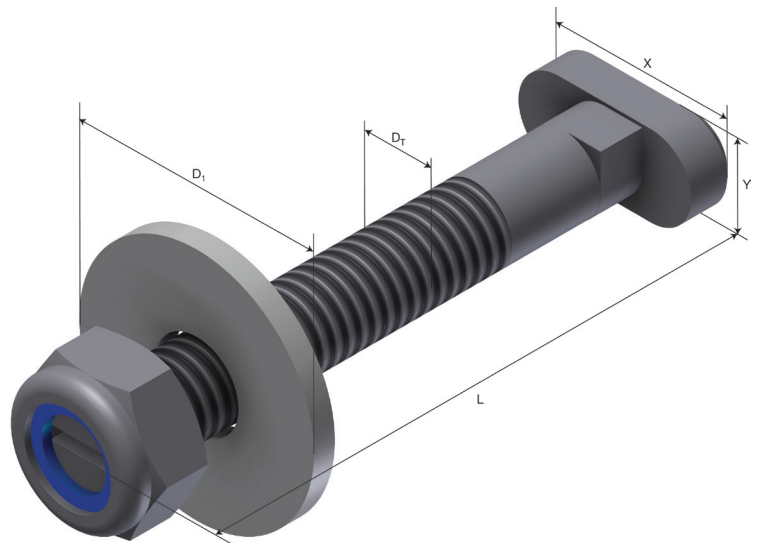

Produktdatablad

Art.nr.	Navn	Type
1302639	ETIN skrue og mutter (1 nivå) ETIN LS-M6x61 SS	ETIN LS-M6x61

Beskrivelse: M6x61 mm T-bolt, komplett med Nyloc-mutter for ETIN 14-25 mm or 1" til 5/8". Passer for klammer montert i ett nivå.

Mer informasjon:

Egenskaper

Navn	Verdi
Vekt (kg)	0.02
Dt Gjengediameter (mm)	5.3
L Lengde (mm)	64
X (mm)	13.5
Y (mm)	6.3

Innpakning, information

F-PAK GTIN	Enkelt stykke	 7070693026390
D-PAK GTIN		