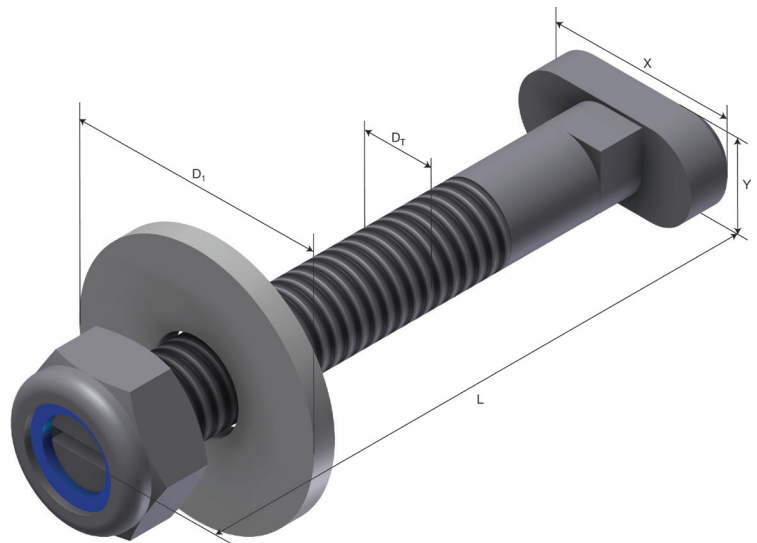

Produktdatablad

| Art.nr. | Navn | Type |
|---------|--|---------------|
| 1371831 | ETIN skrue og mutter (Ett nivå) ETIN LS-M6x40 SS | ETIN LS-M6x40 |

Beskrivelse: M6x40 mm T-bolt, komplett med Nyloc-mutter for ETIN 6-12 mm or 1/2" til 1/4". Passer for klammer monteret i ett nivå.

Mer informasjon: 100 i pakken.

Egenskaper

| Navn | Verdi |
|------------------------|-------|
| Vekt (kg) | 0.01 |
| Dt Gjengediameter (mm) | 5.3 |
| L Lengde (mm) | 43 |
| X (mm) | 13.5 |
| Y (mm) | 6.3 |