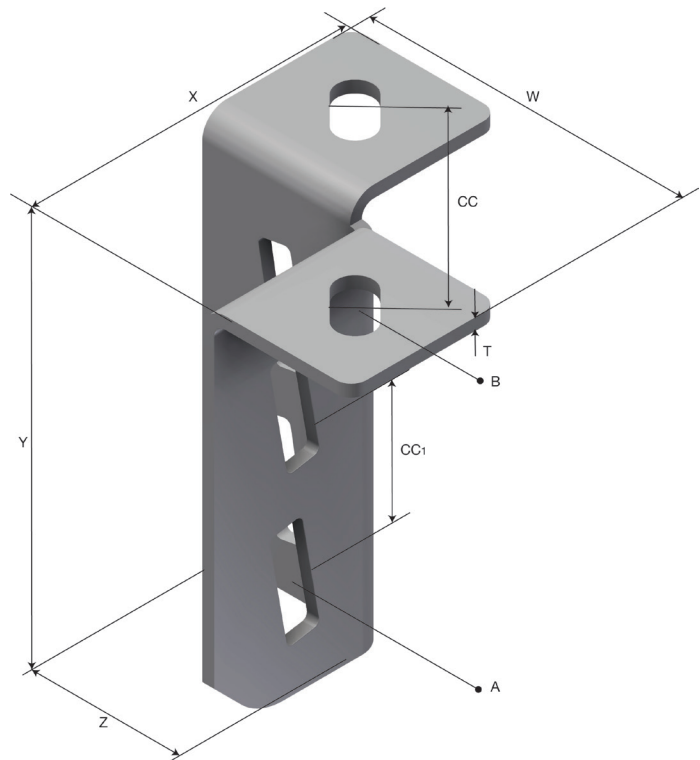

Produktdatablad

Art.nr.	Navn	Type
1303397	Skrudd brakett S-M BS-125-CH50-2T HDG	S-M BS-125-CH50-2T

Beskrivelse: Boltet brakett for Mekano® 50-2 and 50-2T.

Mer informasjon:

Egenskaper

Navn	Verdi
Vekt (kg)	0.6
T Materialtykkelse (mm)	4.0
X (mm)	104
Y (mm)	125
Z (mm)	59
W Bredder (mm)	104
A Hullstørrelse (mm)	11x35
B Hullstørrelse (mm)	13x25
CC (mm)	80,3