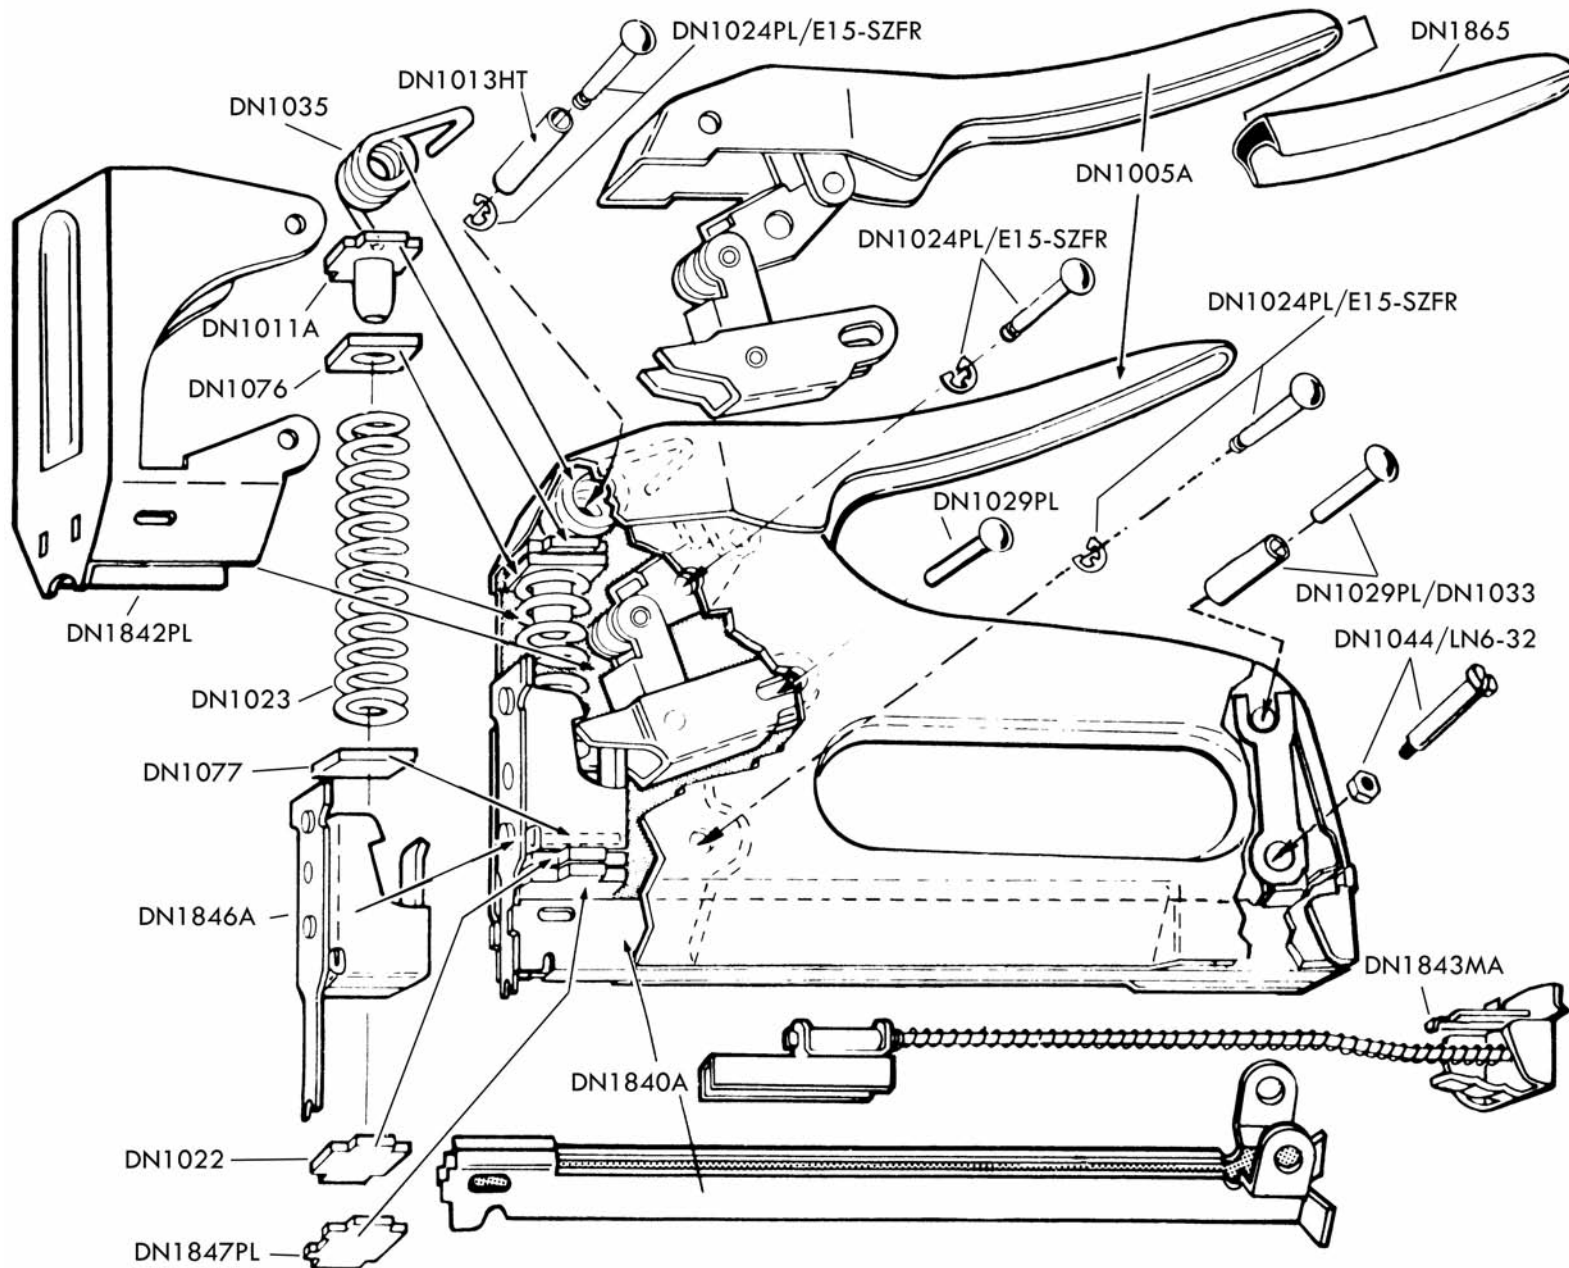

T18™ WIRING STAPLE GUN

AVAILABLE PARTS PIEZAS DISPONIBLES PIÈCES DISPONIBLES

Part No. Pieza Número Pièce Numéro	Price Precio Prix
DN1035	1.00
DN1005A	4.00
DN1029PL/DN1033	1.00
DN1024PL/E15-SZFR	1.00
DN1846A	2.50
DN1044/LN6-32	1.00
DN1842PL	4.00
DN1077	1.00
DN1847PL	1.00
DN1840A	4.50
DN1011A	1.00
DN1843MA	4.00
DN1076	1.00
DN1022	1.00
DN1029PL	1.00
DN1865	1.00
DN1013HT	1.00