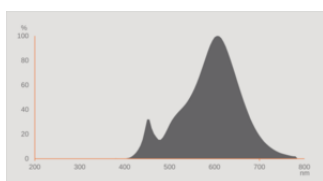

TEKNISKE DATA

ELEKTRISK INFORMASJON

Nominell effekt	6,5 W
Konstruksjonseffekt (watt)	6.50 W
Nominell spenning	220...240 V
Tilsvarende konvensjonell lampeeffekt	60 W
Nominell strøm	42 mA
Strømtype	AC
Startstrøm	0.46 A
Driftfrekvens	50...60 Hz
Nettfrekvensen	50...60 Hz
Maksimum antall lyskilder til l 10 A (B)	3461
Max. lamp no. on circuit break. 16 A (B)	5538
Total harmonisk forvrengning	ikke relevant
Effektfaktor λ	> 0,70

Fotometriske filer

Lysstrøm	806 lm
Nominell nyttig lysfluks 90°	806 lm
Lysutbytte	134 lm/W
Lumen vedlikeholds faktor v/ endt	0.70
Lysfarge (betegnelse)	Justerbar varmhvit
Fargetemperatur	2200...2700 K
Fargegjengivelsesindeks Ra	≥ 80
Lysfarge	822
Standardavvik av fargeavstemning	≤ 6 sdc
Angitt lumenedl.faktor (LLMF) v	0.80
Flimerverdi (Pst LM)	1.0
Stroposkop effektverdi (SVM)	0.9