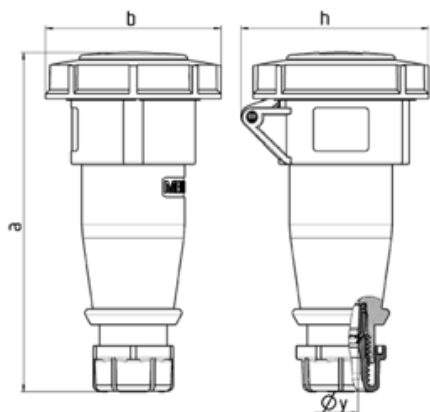

Plugg 230V IP67 – Varenr. 4

- Skjøtekontakt, skruterminering, nikkelbelagte pinner for havbruk og annet røft miljø
- Helstøpt kapsling, varmebestandig
- Strekkavlaster med beskyttelse for knekk og bøy

El.nr.	1500920	Skjøtekontakt 16A3p230V IP 67 med legering	
Eltosea varenr.	3	Amper	16
Volt	230	Hertz	50-60
Poler	3	Klokke posisjon	6
Tilkobling	Skru	IP	67
Vekt	165G	Godkjenninger	DE,VDE

Drawing	Amp. Poles	16			32		
		3	4	5	3	4	5
3 MB 62							
Dim. in mm	a	146	166	172	212	212	213
	b	72	79	89	96	96	102
	h	80	88	95	98	98	105
	y	14.5	16	16	22	22	22
Terminal for cond. cross		1	1	1	2.5	2.5	2.5
section (mm ²) min.-max.		-2.5	-2.5	-2.5	-6	-6	-6