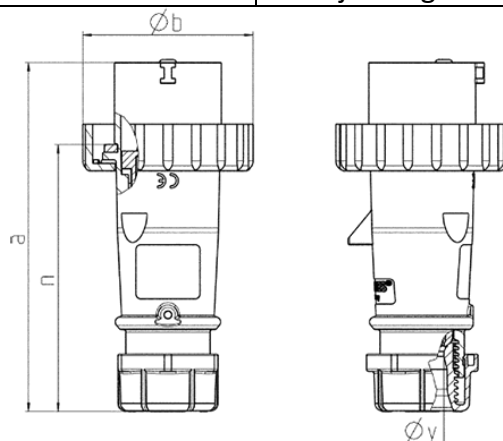

Plugg 230V IP67 – Varenr. 3

- Plugg, skruterminering, nikkelbelagte pinner for havbruk og annet røft miljø
- Helstøpt kapsling, varmebestandig
- Strekkavlaster med beskyttelse for knekk og bøy

El.nr.	1500919	Plugg 16A3p230V IP67 nikkelbelagt legering, havbruk	
Eltosea varenr.	3	Amper	16
Volt	230	Hertz	50-60
Poler	3	Klokke posisjon	6
Tilkobling	Skru	IP	67
Vekt	142G	Godkjenninger	DE,VDE

Drawing	Amp.	16			32		
		3	4	5	3	4	5
2 MB 218	Poles						
Dim. in mm	a	142	144	147	186	186	180
	b	70	78	87	94	94	101
	n	109	111	114	145	145	138
	y	14.5	16	16	22	22	22
	Terminal for cond. cross	1	1	1	2.5	2.5	2.5
	section (mm ²) min.-max.	-2.5	-2.5	-2.5	-6	-6	-6