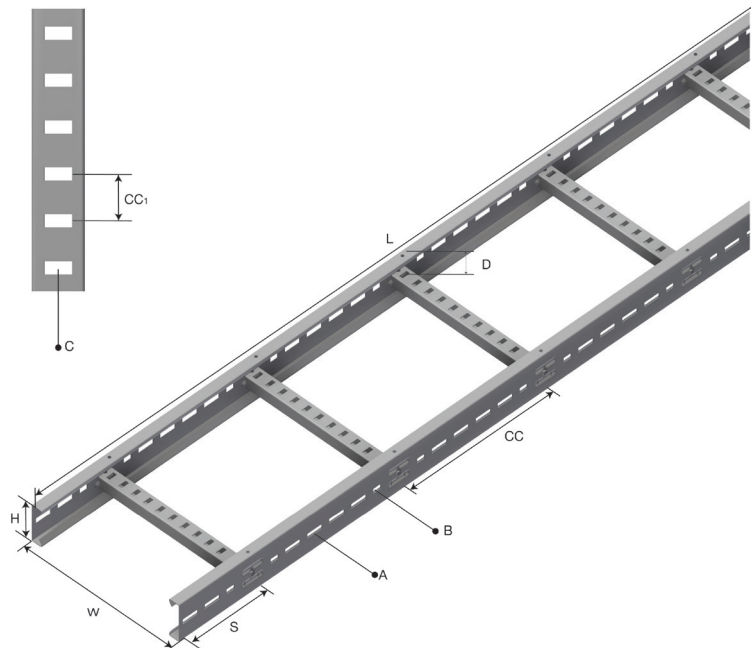

# Produktdatablad

Art.nr.	Navn	Type
1371500	Kabelstige LOE-55-200 PG	LOE-55-200

**Beskrivelse:** En lett stige med god styrke, for mellomstore og lettere belastninger.

**Mer informasjon:** Epoxy coated and special treatment on request.

## Egenskaper

Navn	Verdi
Vekt (kg)	6.0
S Avstand (mm)	150
W Bredde (mm)	200
CC (mm)	300
CC1 (mm)	18
B Hullstørrelse (mm)	7x15
A Hullstørrelse (mm)	7x30
C Hullstørrelse (mm)	7x15
L Lengde (mm)	3000
D Lastehøyde (mm)	24
H Høyde (mm)	55
T Materialtykkelse (mm)	1