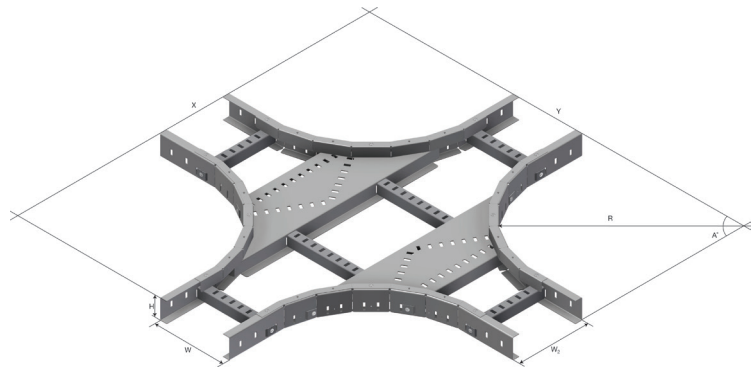

# Produktdatablad

Art.nr.	Navn	Type
1371543	Kryss LOE-55 CP-200 HDG	LOE-55 CP-200

**Beskrivelse:** Plassbesparende kryss som monteres uten behov for skjøtelask.

**Mer informasjon:** Integriert skjøt skjuler evt. kappavvik. Anbefalt overlapp er 100mm. 300mm radius.

## Egenskaper

Navn	Verdi
Vekt (kg)	7.7
W Bredde (mm)	209
CC (mm)	25
A Hullstørrelse (mm)	7x15
Overlap integrert lask (mm)	100
W2 Bredde 2 (mm)	209
D Lastehøyde (mm)	27
H Høyde (mm)	60
T Materialtykkelse (mm)	1.5
A Vinkel (deg)	90°
R Radius (mm)	300
X (mm)	1059
Y (mm)	1059