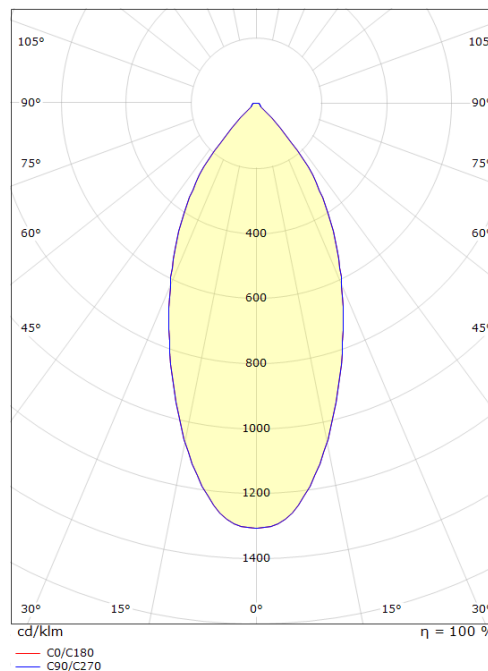

Forpakning

Forpakkingsstørrelse (mm): 115 x 115 x 95