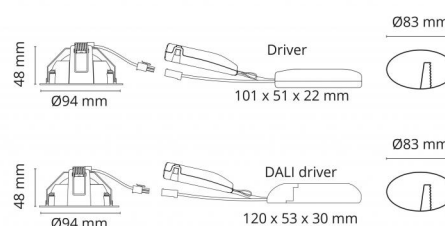

### Lysteknikk

Type lyskilde: LED (Ikke utskiftbar)  
 Socket: CoB Holder  
 Watt: 7W  
 Systemeffekt (W): 8W  
 Effektiv lysstrøm (lm): 540lm  
 Effekt: 68 lm/W  
 Spenning: 220-240V  
 Fargetemperatur: 2700K  
 Fargegjengivelse (Ra/CRI): Ra 98  
 MacAdams faktor: SDCM: 1  
 Levetid: L90/B10>100.000  
 Lysstråling: Direkte  
 Optikkmateriale: Glass gjennomskiktig  
 Lysspredning: 42°

### Dimensjoner (mm)

Høyde (mm) H: 50  
 Diameter (mm) D: 94  
 Innfellingsdiameter (mm): 83  
 Innfellingshøyde (mm): 48  
 Vekt (kg) brutto/netto: 0.39 / 0.325

### Forpakning

Forpakkingsstørrelse (mm): 115 x 115 x 95

7 0 2 1 9 8 9 0 2 5 0 0 9