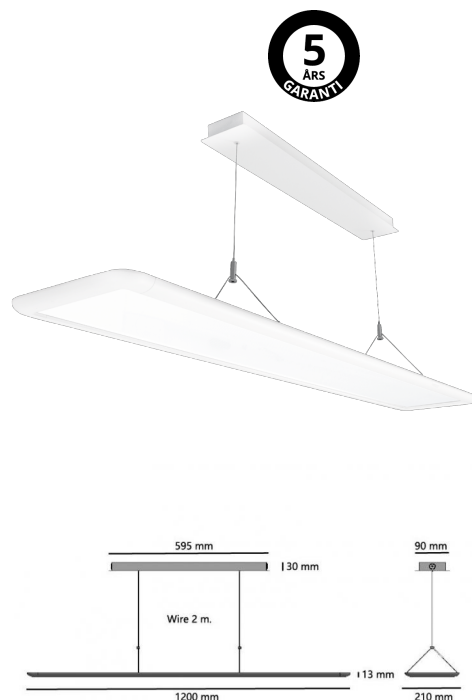

Sense Air Hvit 3600lm 4000K Ra>80 Nødllys 3 timer

El-nummer: **3302729**
EAN: 7021982122446
SG Artikkelnr: 212244

Lysteknikk

Type lyskilde: LED (Ikke utskiftbar)
Watt: 36W
Systemeffekt (W): 36W
Effektiv lysstrøm (lm): 3600lm
Emergency lumen: Nødllys 340 lumen
Effekt: 100 lm/W
Fargetemperatur: 4000K
Fargegjengivelse (Ra/CRI): Ra>80
MacAdams faktor: SDCM: 3
Levetid: L80/B20>100.000
Levetid: L90>50.000
Lysstråling: Direkte/Indirekte 70/30%
Optikkmateriale: Prismatic/Opal afskærmning

Dimmetype

Type: Nødllys 3 timer

Beskyttelse

Isolasjonsklasse: Klasse I
IP-grad: IP20

Energi og godkjenning

Energiklasse: A++
Godkjenning: CE

Materialer og overflater

Armaturhus: Stål, Aluminium
Farge: Hvit
Optikkmateriale: PMMA

Montering/Tilkobling

Montering: , Innendørs
Wire set: 2x2m wire kit
Kabelinngang: Hurtigklemme
Maks. armaturer per sikring: B10: 14, B16: 23, C10: 22, C16: 36

Dimensjoner (mm)

Lengde (mm) L: 1200
Bredde (mm) W: 210
Høyde (mm) H: 13
Vekt (kg) brutto/netto: 4.7 / 4.7

Forpakning

Forpakkingsstørrelse (mm): 1250 x 365 x 42

7 0 2 1 9 8 2 1 2 2 4 4 6