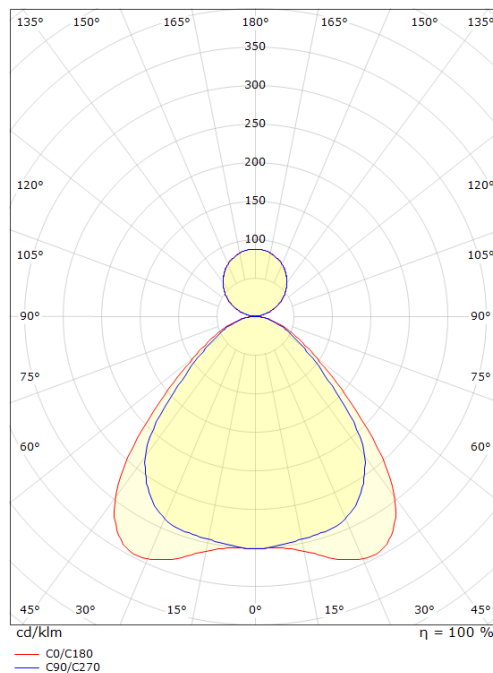

**Forpakning**

Forpakkingsstørrelse (mm): 1250 x 365 x 42

7 0 2 1 9 8 2 1 2 2 4 4 6