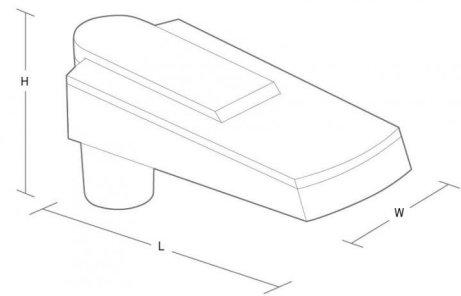

High5 Grå Linse I 2560lm 3000K Ra>70 Ikke dimbar

El-nummer: **3502537**
 EAN: 5703821167994
 SG Artikkelnr: 8246087892

Lysteknikk

Versjon: Linse I
 Type lyskilde: LED
 Watt: 23W
 Systemeffekt (W): 23W
 Effektiv lysstrøm (lm): 2560lm
 Effekt: 111 lm/W
 Spenning: 230V
 Fargetemperatur: 3000K
 Fargegjengivelse (Ra/CRI): Ra>70
 MacAdams faktor: SDCM: 3
 Levetid: L80/B10>80.000
 Lysstråling: Linse S
 Optikkmateriale: Linse

Materialer og overflater

Armaturhus: Trykstøpt aluminium
 Farge: Grå (struktur 2150 sablé)
 Optikkmateriale: Glass

Montering/Tilkobling

Montering: Mast - topp (Ø60mm), Utendørs
 Kabel: Kabel 2x1 mm² 6m
 Vindprojisert areal: 385cm² - Max 5 kg
 Maks. armaturer per sikring: B10: 32, B16: 50, C10: 52, C16: 85

Dimensjoner (mm)

Lengde (mm) L: 430
 Bredde (mm) W: 175
 Høyde (mm) H: 200
 Vekt (kg) brutto/netto: 5.2 / 5

Forpakning

Forpakkingsstørrelse (mm): 430 x 175 x 200